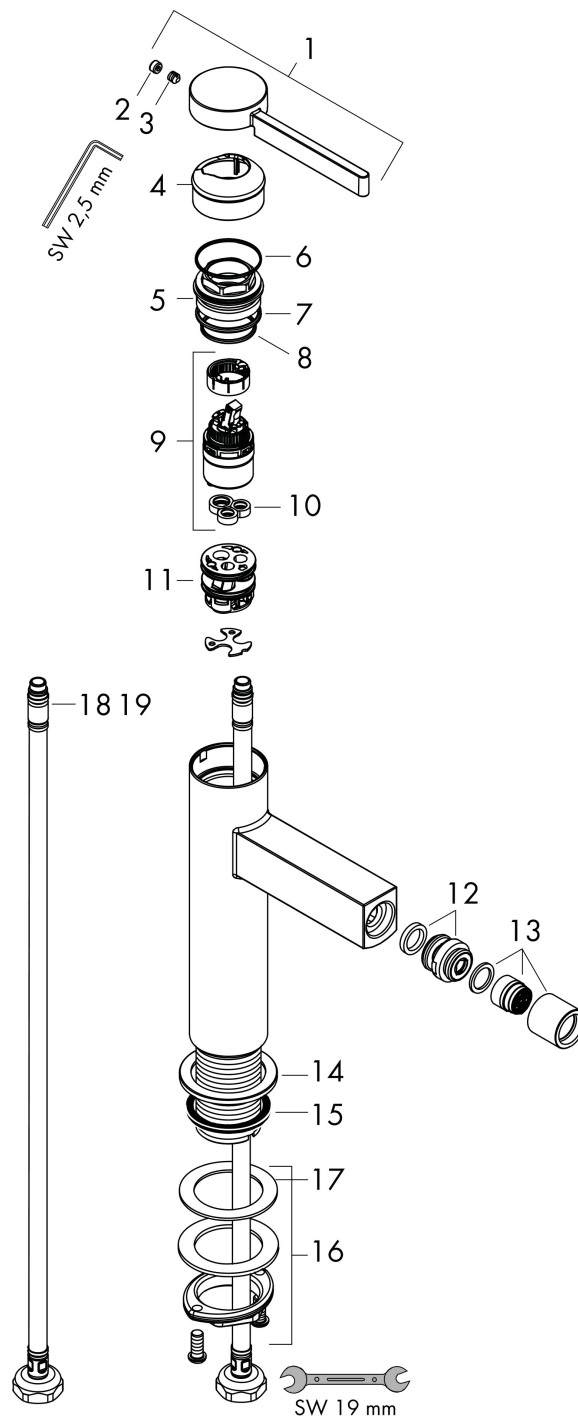

Merk	hansgrohe
Artikelnaam	Finoris ééngreeps bidetkraan met afvoerplug
Art.nr.	76200670
Oppervlakte	Mat zwart
Netto prijs	375,30 EUR

Explosietekening voor bouwjaar: >06/21