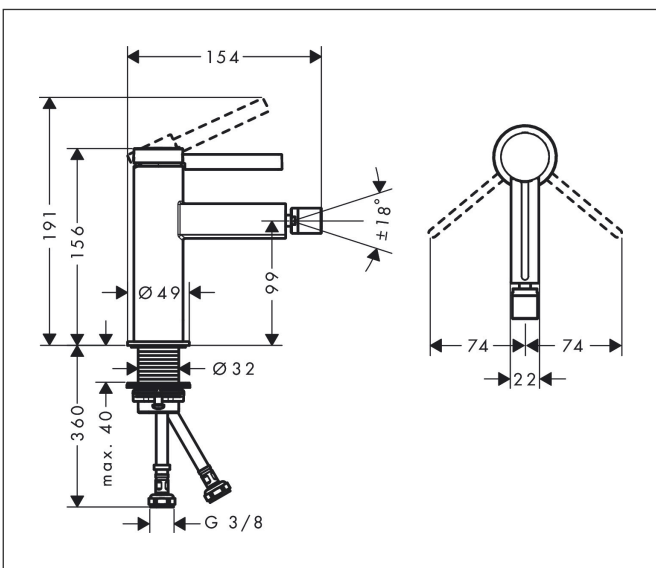

Merk hansgrohe
 Artikelnaam **Finoris** ééngreeps bidetkraan met afvoerplug
 Art.nr. 76200670
 Oppervlakte Mat zwart
 Netto prijs 375,30 EUR

reddot winner 2021

Product foto

Kenmerken

- ééngreeps bidetmengkraan, afvoergarnituur
- voorsprong uitloop 129 mm
- uitloophoogte: 99 mm
- perlator met kogelgewricht
- straalsoort: laminaire straal
- maximale doorstroomhoeveelheid bij 3 bar: 7,5 l/min
- keramisch kardoes
- push-open afvoergarnituur G 1¼

Maat tekeningen

Certificaat

Merk hansgrohe
 Artikelnaam **Finoris** ééngreeps bidetkraan met afvoerplug
 Art.nr. 76200670
 Oppervlakte Mat zwart
 Netto prijs 375,30 EUR

Stroomschema

| | |
|-------------|--|
| Merk | hansgrohe |
| Artikelnaam | Finoris ééngreeps bidetkraan met afvoerplug |
| Art.nr. | 76200670 |
| Oppervlakte | Mat zwart |
| Netto prijs | 375,30 EUR |

Explosietekening voor bouwjaar: >06/21

| | |
|-------------|--|
| Merk | hansgrohe |
| Artikelnaam | Finoris ééngreeps bidetkraan met afvoerplug |
| Art.nr. | 76200670 |
| Oppervlakte | Mat zwart |
| Netto prijs | 375,30 EUR |