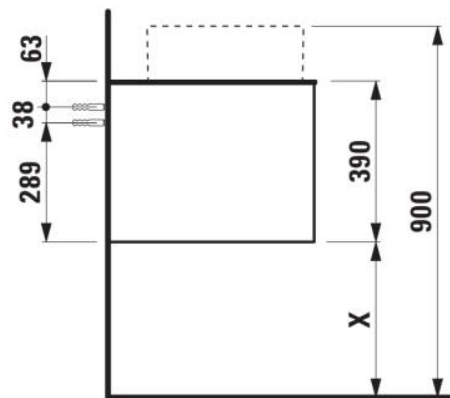

ARUN

Onderbouwkast 1205X504mm, 1 lade, cutout links en rechts, Piasentina Grigio top

AFMETINGEN

Lengte	1205 mm
Breedte	505 mm
Hoogte	390 mm

KLEUR EN AFWERKING

	250 Licht eiken
---	-----------------

Deuren en laden combinatie : 1 lade

Materiaal : MDF

Netto gewicht / kg : 48,5

Positie wastafel : Links, Rechts

Structuur meubelen : Lades

Systeem voor sluiten en openen : Softclose lades

Type installatie : Wandhangend

TECHNISCHE TEKENINGEN

TE COMBINEREN MET

Lade-indeling

H4925920970001

ARUN