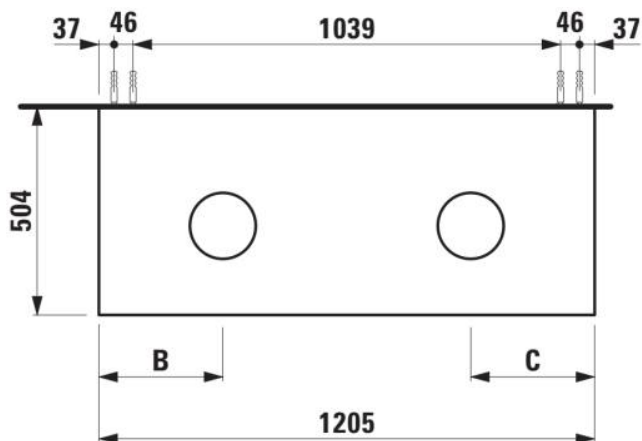

ARUN

Onderbouwkast 1205X504mm, 1 lade, cutout links en rechts, Piasentina Grigio top

AFMETINGEN

Lengte	1205 mm
Breedte	505 mm
Hoogte	390 mm

KLEUR EN AFWERKING

	250 Licht eiken
---	-----------------

Deuren en laden combinatie : 1 lade

Materiaal : MDF

Netto gewicht / kg : 48,5

Positie wastafel : Links, Rechts

Structuur meubelen : Lades

Systeem voor sluiten en openen : Softclose lades

Type installatie : Wandhangend

TECHNISCHE TEKENINGEN

TE COMBINEREN MET

Lade-indeling

H4925920970001

ARUN