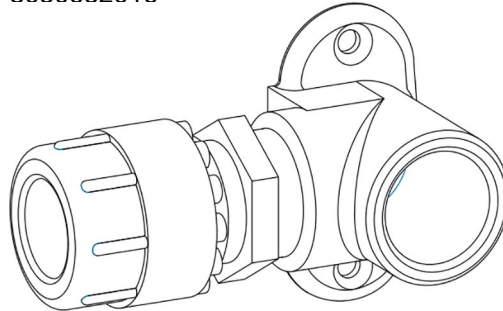

Technisch Datablad

Code

8030652016

Merk (product)

WISA

Omschrijving (product)

Muurplaatcombinatie G 1/2 x 16 mm, zwart

Commerciële omschrijving (product)

Simplast muurplaatcombinatie 16x1/2" Simplast muurplaatcombinatie, kunststof x metaal.. Simplast koppelingen zijn speciaal ontworpen voor de verbinding van buizen uit zacht- en hard polyethyleen, polybutyleen en polypropyleen. De koppelingen zijn UV bestendig en geschikt voor werkdrukken van 10 bar bij 20°C en 5 bar bij 50°C. De koppelingen zijn herbruikbaar mits niet vervormd of beschadigd. Het verlopen in de koppeling naar een kleinere buisdiameter kan eenvoudig met een speciale verloopset.

Technische omschrijving (product)

- muurplaatcombinatie
- kunststof x metaal

Kenmerken ETIM productclassificatie	
Materiaal aansluiting 1	Polyamide (PA)
Kwaliteitsklasse aansluiting 1	Overig
Oppervlaktebescherming aansluiting 1	Geen (onbehandeld)
Oppervlaktebehandeling aansluiting 1	Geen (onbehandeld)
Materiaal aansluiting 2	Messing
Kwaliteitsklasse aansluiting 2	Overig
Oppervlaktebescherming aansluiting 2	Geen (onbehandeld)
Oppervlaktebehandeling aansluiting 2	Geen (onbehandeld)
Vorm	Bocht
Uitvoering	3-delig
Bochthoek	90Hoekgraden
Verlopend	Ja
Excentrisch	Nee
Systeemgebonden	Nee
Uitwendige buisdiameter aansluiting 1	16Millimeter
Aansluiting 1	Klemaansluiting
Nom. diameter aansluiting 2	1/2" (15)
Aansluiting 2	Binnendraad cilindrisch BSPP-G (ISO 228-1)
Materiaal afdichting	NBR (Nitril Butadien Rubber)
Hoofdkleur fitting	Zwart
Hoge treksterkte	Nee
Max. mediumtemperatuur (continu)	50Graden Celsius
Max. werkdruk bij 20°C	10Druk
Max. bedrijfsdruk bij max. medium temperatuur	5Druk
Met pakkingen	Ja
Met thermische isolatie	Nee
Met stootnok/-rand	Ja
Afgedopt	Nee
Gastec QA	Nee
Met aftapper	Nee
KIWA-keur	Nee
Met ontluchter	Nee
FM keur	Nee
LPCB keur	Nee
ULC keur	Nee
VdS keur	Nee
UL-keur	Nee
DVGW-keur	Nee
DIN-CERTCO certificaat	Nee
VdS keur	Nee
Met TUV goedkeuring	Nee