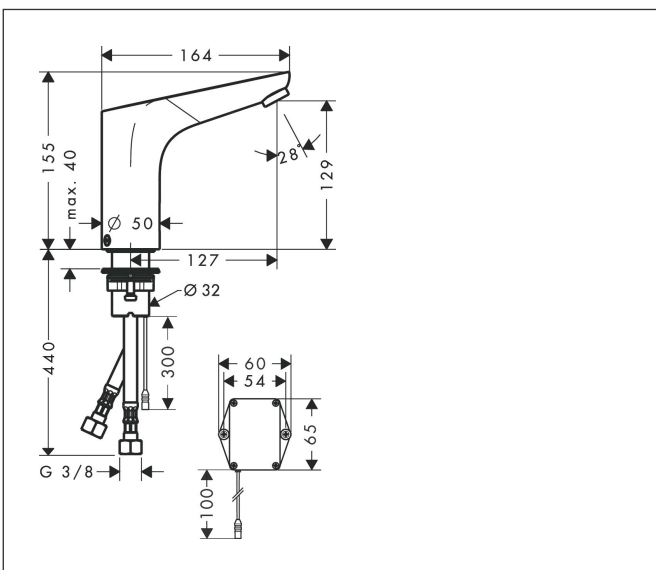

Merk	hansgrohe
Artikelnaam	Focus elektronische wastafelmengkraan zonder temperatuurgreep voor 230V netstroom
Art.nr.	31174000
Oppervlakte	chrom
Netto prijs	604,51 EUR

Product foto

Maat tekeningen

Kenmerken

- voorsprong uitloop 127 mm
- straalsoort: normale straal
- maximale doorstroomhoeveelheid bij 3 bar: 5 l/min
- temperatuurbegrenzing instelbaar
- temperatuur vooraf instelbaar
- infraroodtechnologie
- 230 V / 50 Hz netaansluiting
- looptijd: 10 s
- hygiënische spoeling activeerbaar (automatische waterdoorlaat)
- frequentie van hygiënische spoeling: 24 u
- spoeltijd hygiënische spoeling: 10 s
- duurspoeling activeerbaar (enkele waterdoorlaat gedurende 180 seconden, geschikt voor thermische desinfectie)
- reinigingsmodus: handmatige waterstop voor reiniging van de wastafel
- vuilfilters in de verbindingsslangen
- IP-beschermingsgraad: IPX5

Onderdelen voor bouwjaar: >02/24

Pos	Beschrijving	Art.nr.	Prijs
1	kranenkap	92310000	312,42
2	perlator M24x1 (5 l/min)	92372000	17,26
3	terugslagklep DW 10	96456000	8,01
4	O-ring 18x1,5	98231000	3,12
5	O-ring 7x1,5	98422000	3,12
6	O-ring 17x2	98199000	3,12
7	magneetventiel	95654000	153,50
8	O-ring 41x2	98212000	3,12
9	O-ring 6x2	98458000	3,12
10	O-ring 5x2	98215000	3,12
11	elektronica	92346000	153,50
12	trafo	94269000	118,25
13	vlakdichting	98749000	4,99
14	schachtbevestigingsset compl. (Ø 32)	13961000	21,22
15	stelring	97548000	3,12
16	aansluitslang 450mm	92345000	26,73
17	terugslagklep compl. met vuilfilter	92297000	81,54
18	dichtingsset	95581000	4,99
19	schroef	93272000	3,12
a	schachtverlenging	13898000	66,87