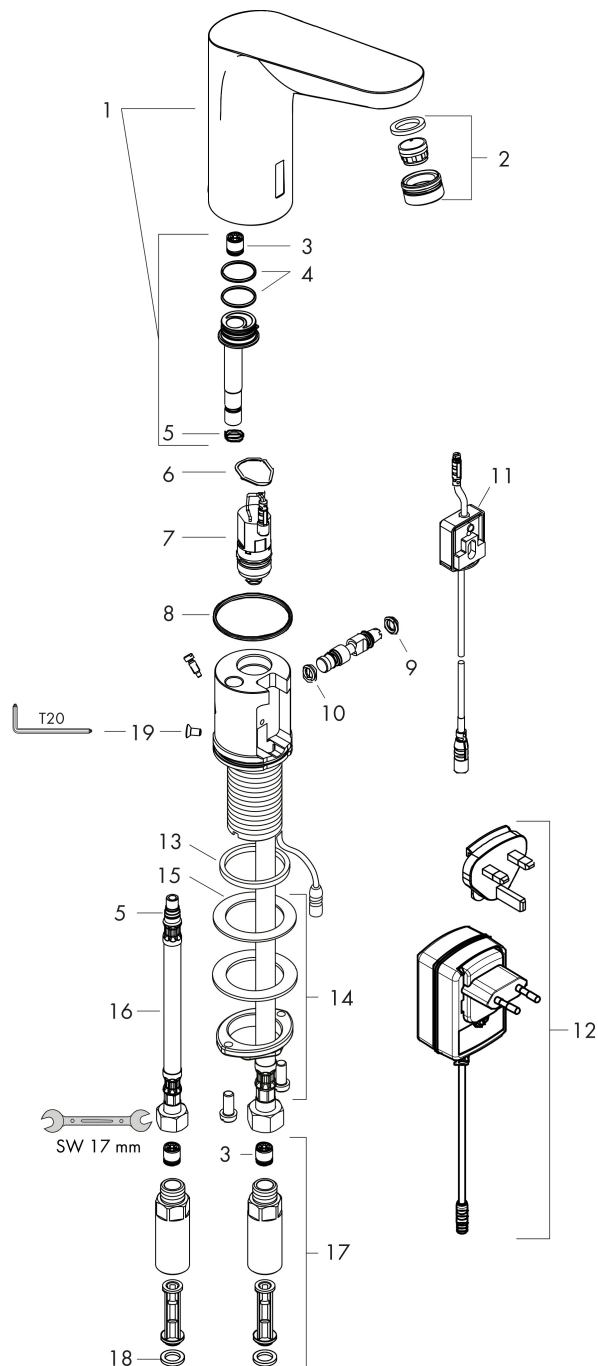

Merk	hansgrohe
Artikelnaam	Focus elektronische wastafelmengkraan zonder temperatuurgreep voor 230V netstroom
Art.nr.	31174000
Oppervlakte	chrom
Netto prijs	604,51 EUR

Explosietekening voor bouwjaar: >02/24