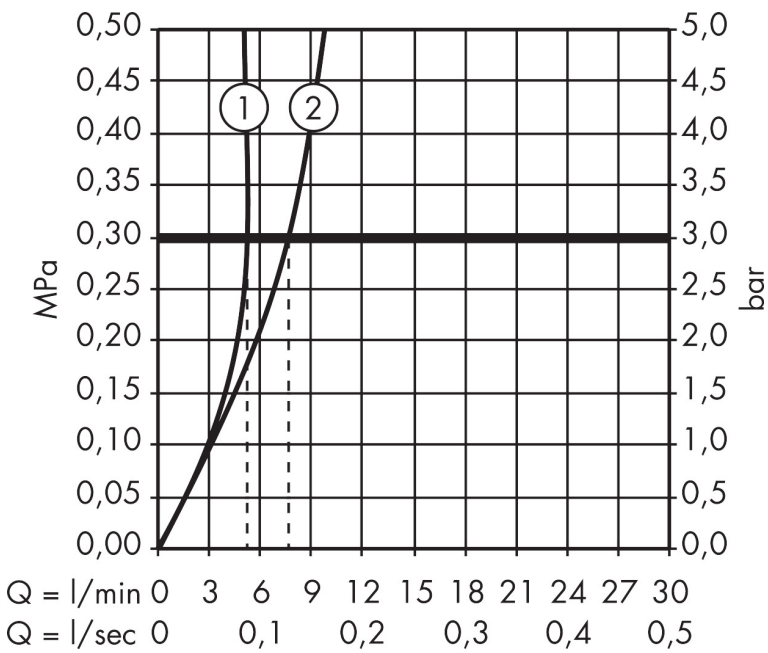

- voorsprong uitloop 127 mm
- straalsoort: normale straal
- maximale doorstroomhoeveelheid bij 3 bar: 5 l/min
- temperatuurbegrenzing instelbaar
- temperatuur vooraf instelbaar
- infraroodtechnologie
- 230 V / 50 Hz netaansluiting
- looptijd: 10 s
- hygiënische spoeling activeerbaar (automatische waterdoorlaat)
- frequentie van hygiënische spoeling: 24 u
- spoeltijd hygiënische spoeling: 10 s
- duurspoeling activeerbaar (enkele waterdoorlaat gedurende 180 seconden, geschikt voor thermische desinfectie)
- reinigingsmodus: handmatige waterstop voor reiniging van de wastafel
- vuilfilters in de verbindingsslangen
- IP-beschermingsgraad: IPX5

Technologie

Certificaat

Merk hansgrohe
 Artikelnaam **Focus** elektronische wastafelmengkraan zonder temperatuurgreep voor 230V
 netstroom
 Art.nr. 31174000
 Oppervlakte chroom
 Netto prijs 604,51 EUR

Stroomschema