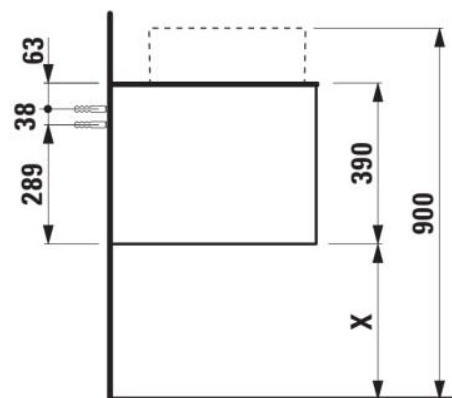

ARUN

Meuble bas 1205X504mm, 1 tiroir, découpe à gauche et à droite, dessus Piasentina Grigio

DIMENSIONS

Longueur	1205 mm
Largeur	505 mm
Hauteur	390 mm

COULEUR ET FINITION

 250	Chêne clair
--	-------------

Combinaison des portes et des tiroirs : 1 Tiroir

Position du lavabo : Droite, Gauche

Type d'installation : Suspendu

Matériau : MDF

Structure du meuble : Tiroirs

Poids net / kg : 48,5

Système d'ouverture et de fermeture : Tiroirs avec fermeture amortie

DESSINS TECHNIQUES