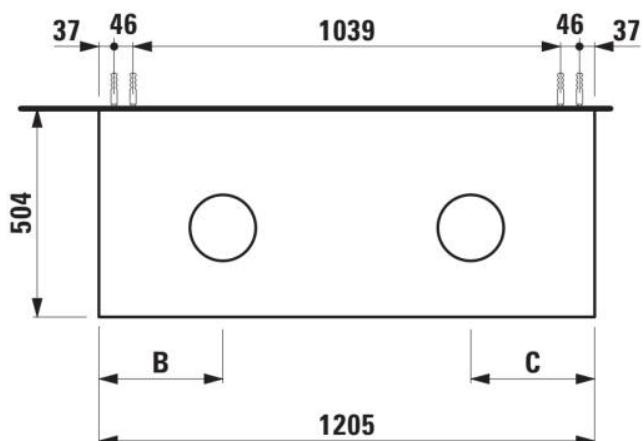

ARUN

Meuble bas 1205X504mm, 1 tiroir, découpe à gauche et à droite, dessus Piasentina Grigio

DIMENSIONS

Longueur	1205 mm
Largeur	505 mm
Hauteur	390 mm

COULEUR ET FINITION

 250	Chêne clair
--	-------------

Combinaison des portes et des tiroirs : 1 Tiroir

Position du lavabo : Droite, Gauche

Type d'installation : Suspendu

Matériau : MDF

Structure du meuble : Tiroirs

Poids net / kg : 48,5

Système d'ouverture et de fermeture : Tiroirs avec fermeture amortie

DESSINS TECHNIQUES