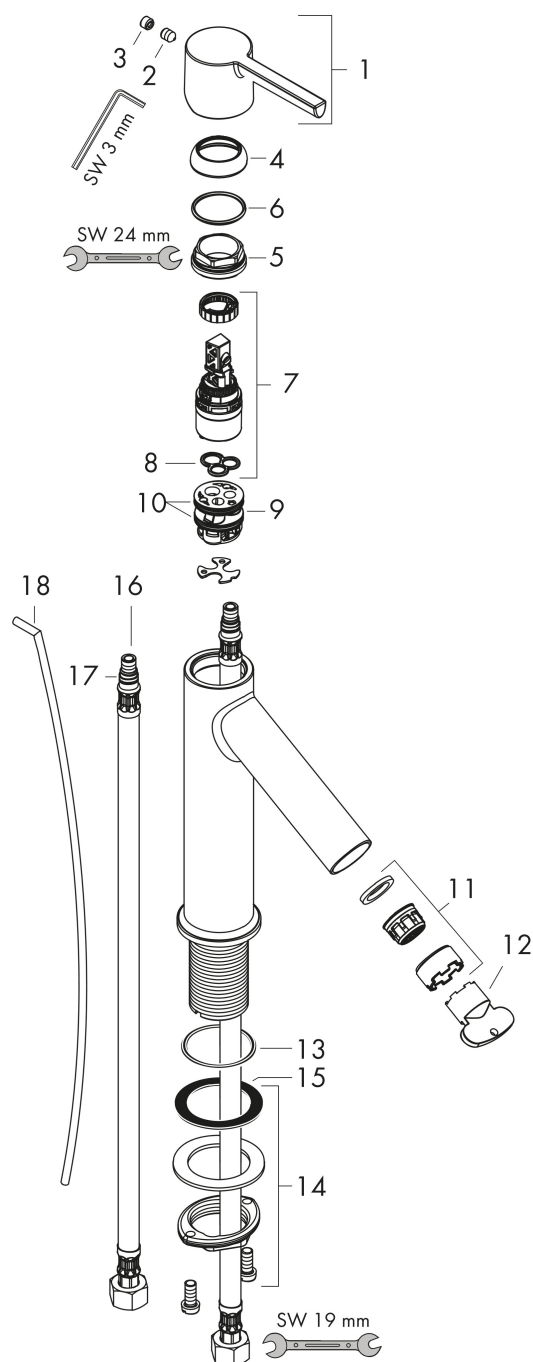

Merk	AXOR
Artikelnaam	AXOR Starck ééngreeps wastafelmengkraan 80 met rechte greep met PopUp trekwaste
Art.nr.	10102000
Oppervlakte	chrom
Netto prijs	354,41 EUR

Explosietekening voor bouwjaar: >11/14