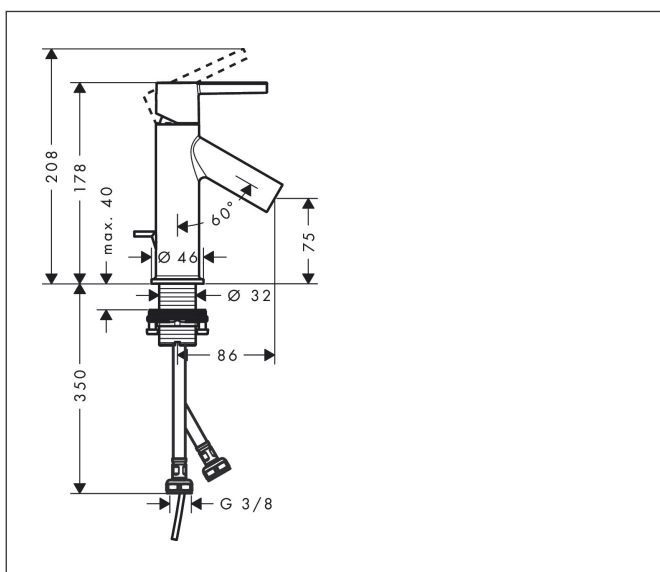

|             |  |
|-------------|--|
| Merk        | AXOR   |
| Artikelnaam | <b>AXOR Starck</b> ééngreeps wastafelmengkraan 80 met rechte greep met PopUp trekwaste |
| Art.nr.     | 10102000   |
| Oppervlakte | chrom  |
| Netto prijs | 354,41 EUR   |

## Maat tekeningen

## Kenmerken

- ComfortZone: 80
- voorsprong uitloop 86 mm
- uitloophoogte: 75 mm
- greepvariant: rechte greep
- vaste uitloop
- straalsoort: normale straal
- maximale doorstroomhoeveelheid bij 3 bar: 5 l/min
- keramisch kardoes
- pop-up afvoergarnituur G 1 ¼
- EU taxonomie: max 6l/min - draagt substantieel bij aan duurzaamheid