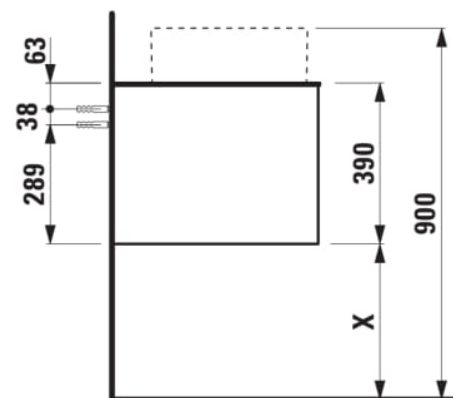

ARUN

Onderbouwkast 1205X504mm, 1 lade, cutout rechts, Piasentina Grigio top

AFMETINGEN

Lengte	1205 mm
Breedte	505 mm
Hoogte	390 mm

KLEUR EN AFWERKING

 630	Noce canaletto
---	----------------

Deuren en laden combinatie : 1 lade

Positie wastafel : Rechts

Type installatie : Wandhangend

Materiaal : MDF

Structuur meubelen : Lades

Netto gewicht / kg : 48,5

Systeem voor sluiten en openen : Softclose

lades

TECHNISCHE TEKENINGEN

TE COMBINEREN MET

Lade-indeling

H4925920970001

ARUN