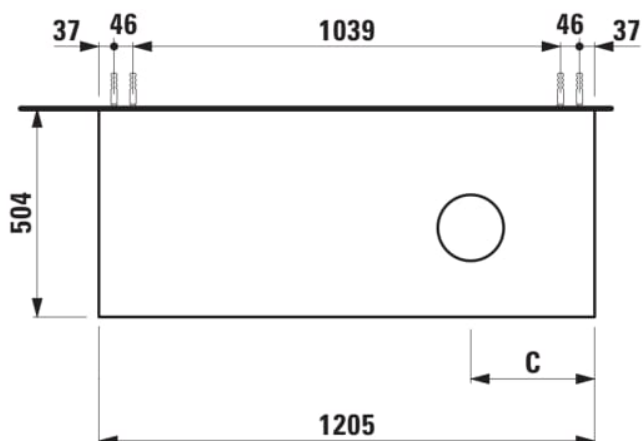

ARUN

Onderbouwkast 1205X504mm, 1 lade, cutout rechts, Piasentina Grigio top

AFMETINGEN

Lengte	1205 mm
Breedte	505 mm
Hoogte	390 mm

KLEUR EN AFWERKING

 630	Noce canaletto
---	----------------

Deuren en laden combinatie : 1 lade

Positie wastafel : Rechts

Type installatie : Wandhangend

Materiaal : MDF

Structuur meubelen : Lades

Netto gewicht / kg : 48,5

Systeem voor sluiten en openen : Softclose

lades

TECHNISCHE TEKENINGEN

TE COMBINEREN MET

Lade-indeling

H4925920970001

ARUN