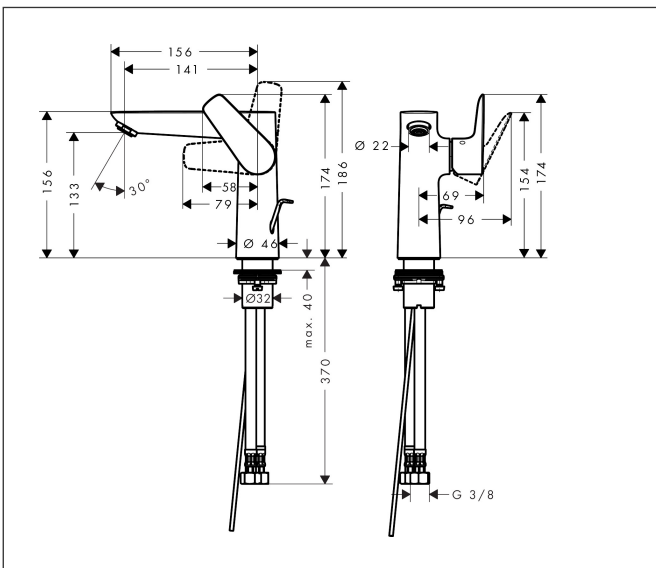

Merk	hansgrohe
Artikelnaam	<b>Talis E</b> ééngreeps wastafelmengkraan 150 met PopUp trekwaste
Art.nr.	71754000
Oppervlakte	chroom
Netto prijs	319,23 EUR

## Maat tekeningen

## Kenmerken

- ComfortZone: 150
- voorsprong uitloop 141 mm
- uitloophoogte: 133 mm
- greepvariant: rechte greep
- vaste uitloop
- straalsoort: normale straal
- maximale doorstroomhoeveelheid bij 3 bar: 5 l/min
- keramisch kardoes
- pop-up afvoergarnituur G 1 ¼
- materiaal afvoergarnituur: metaal
- EU taxonomie: max 6l/min - draagt substantieel bij aan duurzaamheid