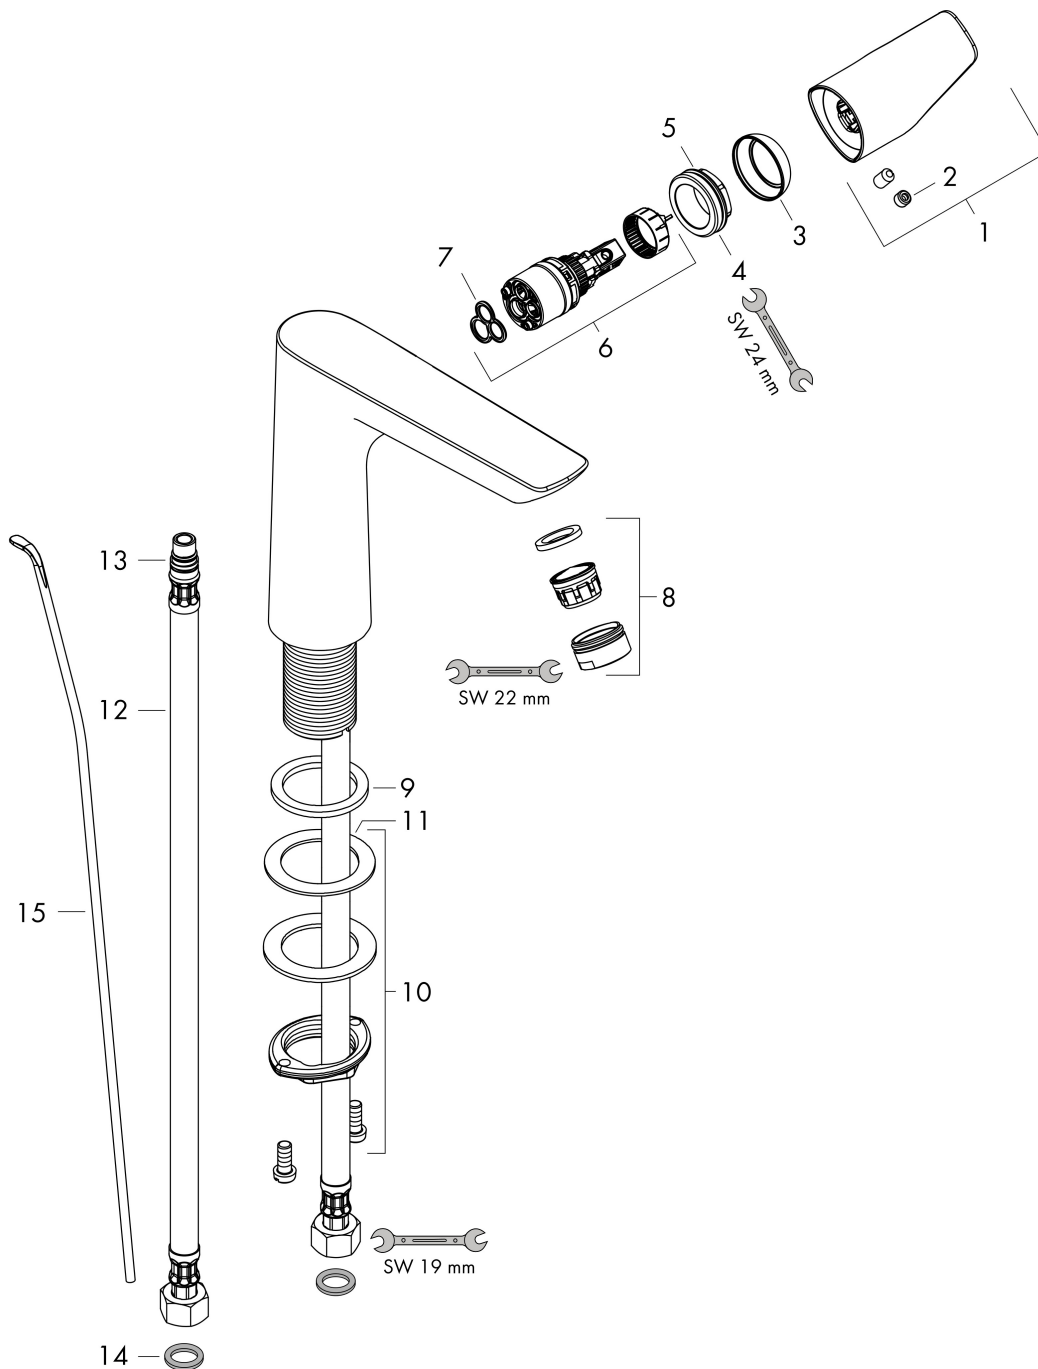

## Certificaat

Merk hansgrohe  
 Artikelnaam **Talis E** ééngreeps wastafelmengkraan 150 met PopUp trekwaste  
 Art.nr. 71754000  
 Oppervlakte chroom  
 Netto prijs 319,23 EUR

## Stroomschema

1 With flow limiter

2 Zonder doorstroombgrenzer

Merk	hansgrohe
Artikelnaam	<b>Talis E</b> ééngreeps wastafelmengkraan 150 met PopUp trekwaste
Art.nr.	71754000
Oppervlakte	chrom
Netto prijs	319,23 EUR

## Explosietekening voor bouwjaar: >05/16

Merk	hansgrohe
Artikelnaam	<b>Talis E</b> ééngreeps wastafelmengkraan 150 met PopUp trekwaste
Art.nr.	71754000
Oppervlakte	chrom
Netto prijs	319,23 EUR

## Onderdelen voor bouwjaar: >05/16

Pos	Beschrijving	Art.nr.	Prijs
1	greep	92777000	42,22
2	greepstop	95704000	3,12
3	afdekkap	95493000	17,26
4	moer	95178000	34,01
5	O-ring 24x2	98388000	3,12
6	kardoes compl.	97685000	54,08
7	dichting	98865000	26,73
8	perlator M24x1 (5 l/min)	13185000	16,06
9	vlakdichting	98749000	4,99
10	schachtbevestigingsset compl. (Ø 32)	13961000	21,22
11	stelring	97548000	3,12
12	aansluitslang 450 mm M10x1 G3/8	96507000	34,01
13	O-ring 8x1,75	97827000	3,12
14	dichtingsset	95581000	4,99
15	trekstang	96657000	10,82
a	afvoergarnituur	94139000	74,26
b	schachtverlenging	13898000	66,87