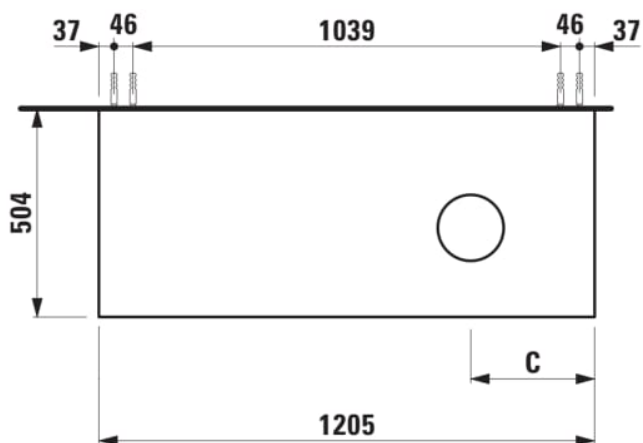

DESSINS TECHNIQUES