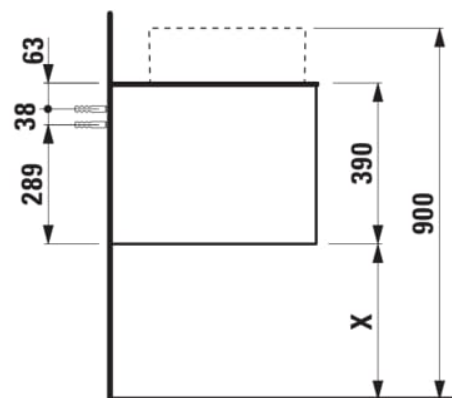

DESSINS TECHNIQUES