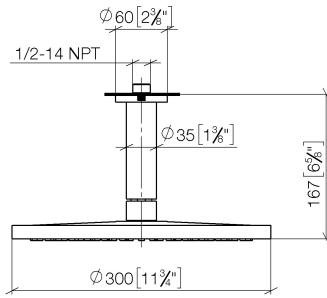

Technische Daten:

- Rosette Ø 60 mm
- Anschluss 1/2"

Hinweise:

- Dieses Produkt leistet einen Beitrag zur Erfüllung der Vorgaben von nachhaltigen Gebäudezertifizierungen, z.B. LEED®, BREEAM®, DGNB

| | | |
|-----------------------------------------------------------------------------------|----------------------------|---------------|
|  | Bronze gebürstet (PVD) | 28 684 970-42 |
|  | Chrom | 28 684 970-00 |
|  | Dark Chrome | 28 684 970-19 |
|  | Light Gold (PVD) | 28 684 970-26 |
|  | Light Gold gebürstet (PVD) | 28 684 970-27 |
|  | Schwarz matt | 28 684 970-33 |
|  | Gold gebürstet (PVD) | 28 684 970-37 |
|  | Chrom gebürstet | 28 684 970-93 |
|  | Dark Platinum gebürstet | 28 684 970-99 |

Empfohlenes Zubehör

UP-Wandwinkel -

35 085 970 90

- Min. Einbautiefe 90 mm
- Max. Einbautiefe 163 mm

28 684 970 Produktversion ab 01.04.2025
mm [inches]

Durchflussdiagramm

Ersatzteilstückliste

| Nr. | Artikelnummer | Benennung | Verbaumenge | Lieferzeit |
|-----|--------------------|-------------------------------------------------------------------------|-------------|------------|
| 2 | 09 14 10 141 90 | O-Ring NBR 70 34,59 x 2,62 mm - | 1,00 | 2 |
| 3 | 09 11 03 080-42 | Anschluss Ø 35 x 135 mm - Bronze gebürstet (PVD) | 1,00 | 20 |
| 1 | 09 27 22 040-42 | Rosette Ø 60 x Ø 35 x 9 mm - Bronze gebürstet (PVD) | 1,00 | 20 |
| 4 | 09 23 01 039 90 | Siebichtung Ø 19 x 5,5 mm - | 1,00 | 2 |
| 6 | 09 23 01 102 90 | Durchflussbegrenzer Ø 9,6 x 4,6 mm, 6,8 l/min. - | 1,00 | 2 |
| 9 | 90 30 09 069 00 90 | Montageschlüssel - | 1,00 | 2 |
| 7 | 04 18 40 276 00 90 | Rohrbelüfter ohne Durchflussbegrenzer Ø 14 x 37,5 mm, ohne Begrenzung - | 1,00 | 2 |
| 8 | 90 12 05 101 00-42 | Regenbrause rund Ø 300 mm - Bronze gebürstet (PVD) | 1,00 | 20 |
| 5 | 09 16 01 014 90 | Ring Sicherungsring Ø 15 x 1 mm - | 1,00 | 2 |