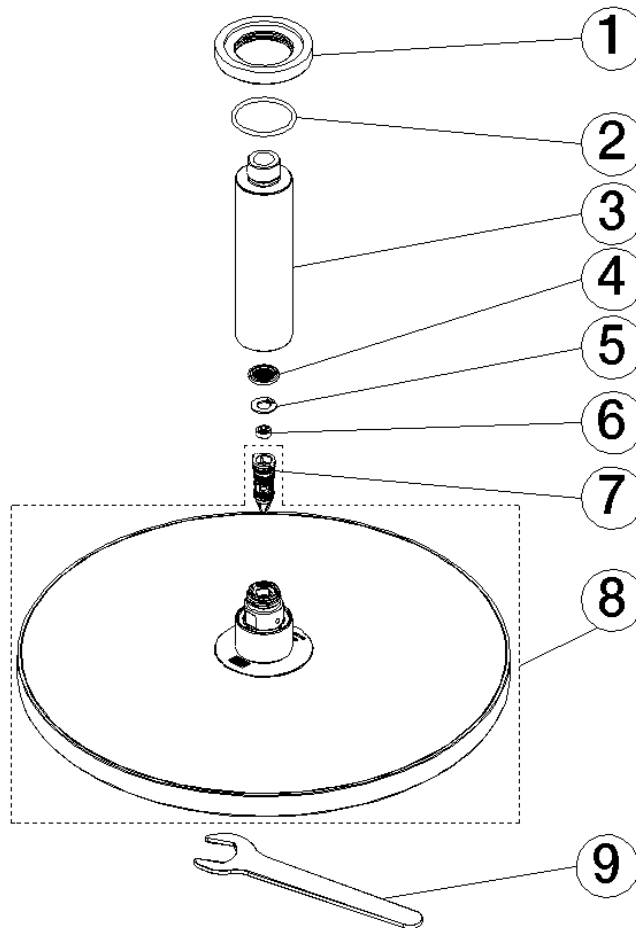

Technische Daten:

- Rosette Ø 60 mm
- Anschluss 1/2"

Hinweise:

- Dieses Produkt leistet einen Beitrag zur Erfüllung der Vorgaben von nachhaltigen Gebäudezertifizierungen, z.B. LEED®, BREEAM®, DGNB

| | | |
|-----------------------------------------------------------------------------------|----------------------------|---------------|
|  | Bronze gebürstet (PVD) | 28 684 970-42 |
|  | Chrom | 28 684 970-00 |
|  | Dark Chrome | 28 684 970-19 |
|  | Light Gold (PVD) | 28 684 970-26 |
|  | Light Gold gebürstet (PVD) | 28 684 970-27 |
|  | Schwarz matt | 28 684 970-33 |
|  | Gold gebürstet (PVD) | 28 684 970-37 |
|  | Chrom gebürstet | 28 684 970-93 |
|  | Dark Platinum gebürstet | 28 684 970-99 |

Empfohlenes Zubehör

UP-Wandwinkel -

35 085 970 90

- Min. Einbautiefe 90 mm
- Max. Einbautiefe 163 mm

28 684 970 Produktversion ab 01.04.2025
mm [inches]

Durchflussdiagramm

Ersatzteilstückliste

| Nr. | Artikelnummer | Benennung | Verbaumenge | Lieferzeit |
|-----|--------------------|-------------------------------------------------------------------------|-------------|------------|
| 2 | 09 14 10 141 90 | O-Ring NBR 70 34,59 x 2,62 mm - | 1,00 | 2 |
| 3 | 09 11 03 080-42 | Anschluss Ø 35 x 135 mm - Bronze gebürstet (PVD) | 1,00 | 20 |
| 1 | 09 27 22 040-42 | Rosette Ø 60 x Ø 35 x 9 mm - Bronze gebürstet (PVD) | 1,00 | 20 |
| 4 | 09 23 01 039 90 | Siebichtung Ø 19 x 5,5 mm - | 1,00 | 2 |
| 6 | 09 23 01 102 90 | Durchflussbegrenzer Ø 9,6 x 4,6 mm, 6,8 l/min. - | 1,00 | 2 |
| 9 | 90 30 09 069 00 90 | Montageschlüssel - | 1,00 | 2 |
| 7 | 04 18 40 276 00 90 | Rohrbelüfter ohne Durchflussbegrenzer Ø 14 x 37,5 mm, ohne Begrenzung - | 1,00 | 2 |
| 8 | 90 12 05 101 00-42 | Regenbrause rund Ø 300 mm - Bronze gebürstet (PVD) | 1,00 | 20 |
| 5 | 09 16 01 014 90 | Ring Sicherungsring Ø 15 x 1 mm - | 1,00 | 2 |