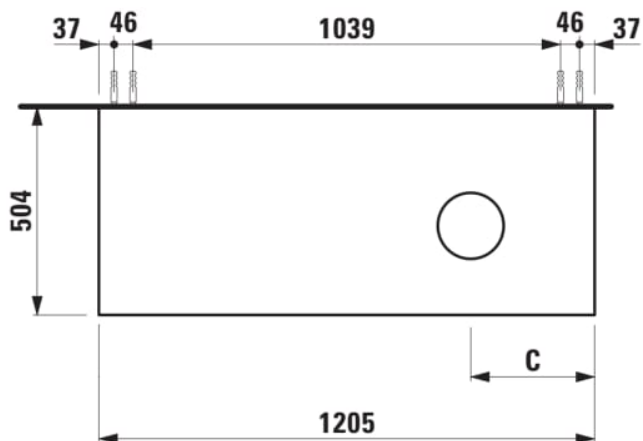

ARUN

Onderbouwkast 1205X504mm, 1 lade, cutout rechts, Piasentina Grigio top

AFMETINGEN

Lengte	1205 mm
Breedte	505 mm
Hoogte	390 mm

KLEUR EN AFWERKING

250 Licht eiken

Deuren en laden combinatie : 1 lade

Positie wastafel : Rechts

Type installatie : Wandhangend

Materiaal : MDF

Structuur meubelen : Lades

Netto gewicht / kg : 48,5

Systeem voor sluiten en openen : Softclose

lades

TECHNISCHE TEKENINGEN

TE COMBINEREN MET

Lade-indeling

H4925920970001

ARUN