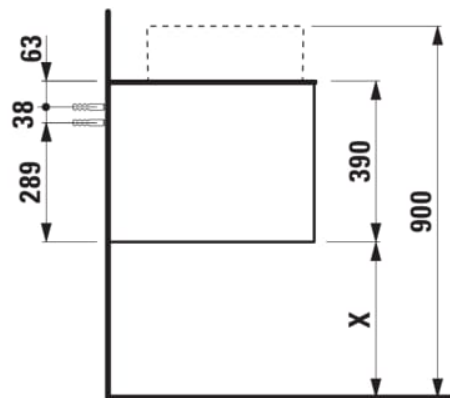

ARUN

Onderbouwkast 1205X504mm, 1 lade, cutout rechts, Piasentina Grigio top

AFMETINGEN

Lengte	1205 mm
Breedte	505 mm
Hoogte	390 mm

KLEUR EN AFWERKING

250 Licht eiken

Deuren en laden combinatie : 1 lade

Positie wastafel : Rechts

Type installatie : Wandhangend

Materiaal : MDF

Structuur meubelen : Lades

Netto gewicht / kg : 48,5

Systeem voor sluiten en openen : Softclose

lades

TECHNISCHE TEKENINGEN

TE COMBINEREN MET

Lade-indeling

H4925920970001

ARUN