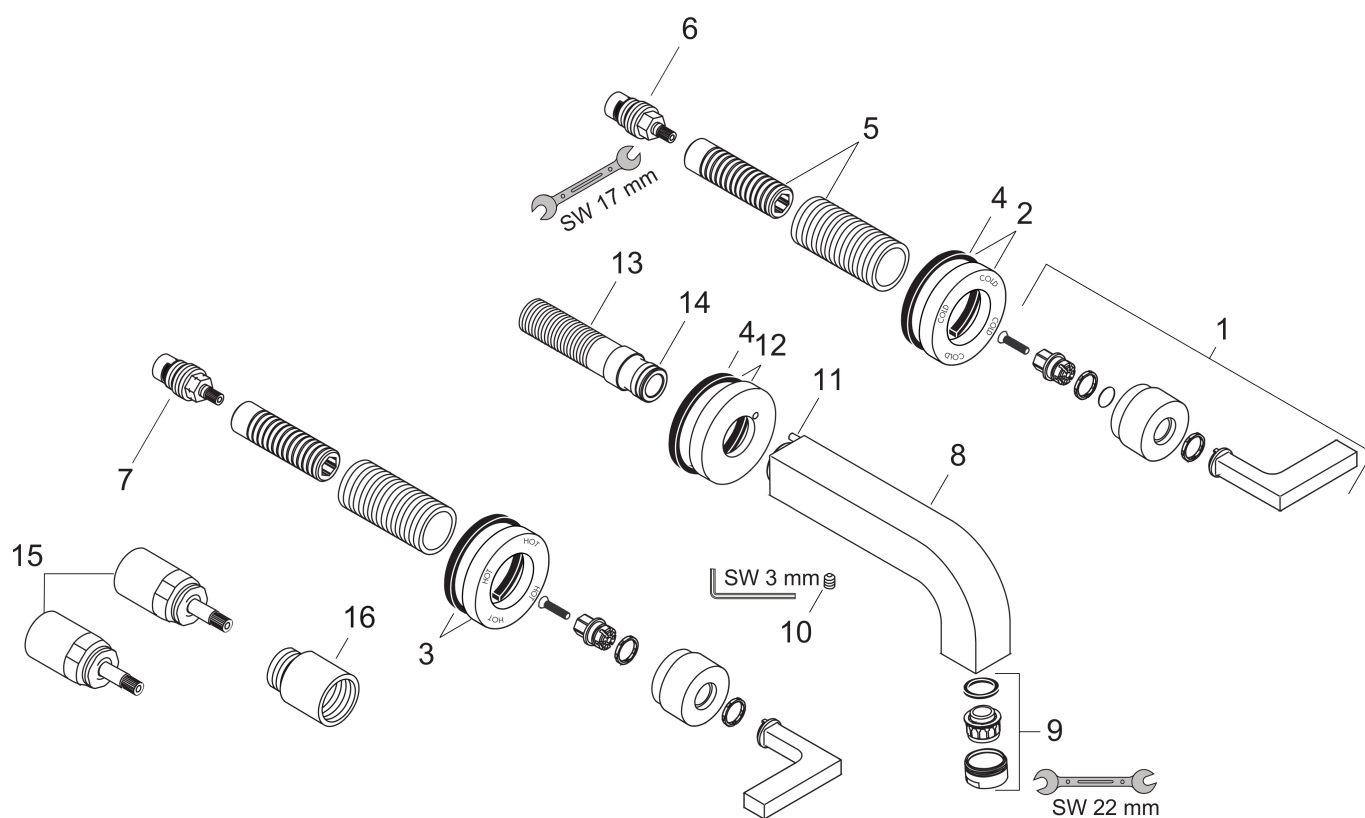

Merk	AXOR
Artikelnaam	AXOR Citterio 3-gats wastafelmengkraan afbouwdeel wandmontage met rechte greep, rozetten, voorsprong 162 mm en PushOpen afvoerplug
Art.nr.	39315000
Oppervlakte	chromo
Netto prijs	768,75 EUR

Explosietekening voor bouwjaar: >01/10