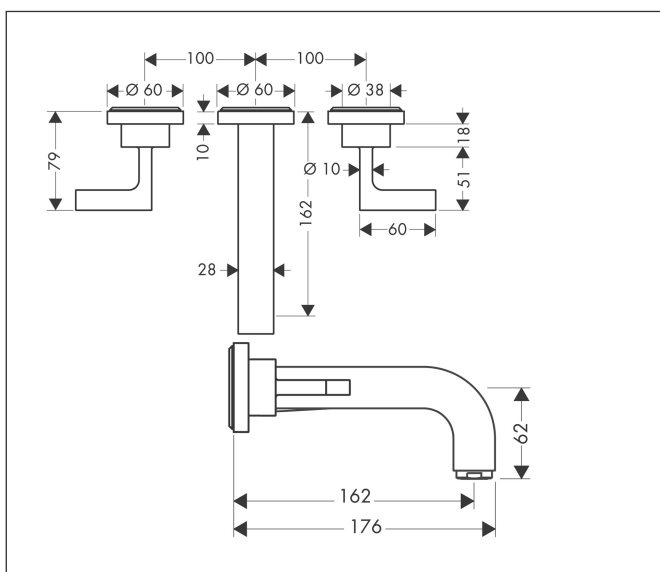

Merk	AXOR
Artikelnaam	AXOR Citterio 3-gats wastafelmengkraan afbouwdeel wandmontage met rechte greep, rozetten, voorsprong 162 mm en PushOpen afvoerplug
Art.nr.	39315000
Oppervlakte	chrom
Netto prijs	768,75 EUR

Product foto

Kenmerken

- voorsprong uitloop 162 mm
- greepvariant: rechte greep
- vaste uitloop
- straalsoort: normale straal
- maximale doorstroomhoeveelheid bij 3 bar: 5 l/min
- keramische kranen warm/koud 90°
- zonder wastegarnituur, met afvoerplug (art.nr. 50001)
- EU taxonomie: max 6l/min - draagt substantieel bij aan duurzaamheid

Maat tekeningen

Technologie

Straalsoorten

Merk	AXOR
Artikelnaam	AXOR Citterio 3-gats wastafelmengkraan afbouwdeel wandmontage met rechte greep, rozetten, voorsprong 162 mm en PushOpen afvoerplug
Art.nr.	39315000
Oppervlakte	chrom
Netto prijs	768,75 EUR

Onderdelen voor bouwjaar: >01/10

Pos	Beschrijving	Art.nr.	Prijs
1	greep	39296000	95,16
2	rozet coud	96754000	54,08
3	rozet warm	96755000	54,08
4	dichting	97530000	4,99
5	draadeind set	96392000	26,73
6	bovendeel rechts sluitend	96350000	42,22
7	bovendeel links sluitend	96351000	42,22
8	uitloop 160 mm	97238000	312,42
9	perlator M24x1 (5 l/min)	13185000	16,06
10	inbusschroef M6x6	97660000	3,12
11	inbusschroef M4x16	97663000	3,12
12	rozet voor uitloop	96756000	54,08
13	aansluiting G½	97228000	42,22
14	O-ring 16x2,5	98134000	3,12
15	verlengset 25 mm	96259000	66,87
16	verlengset 25 mm	95413000	66,87
a	afvoer	50001000	41,60
b	Inbouwdelen	10303180	301,88
c	montageset V+B	96142000	