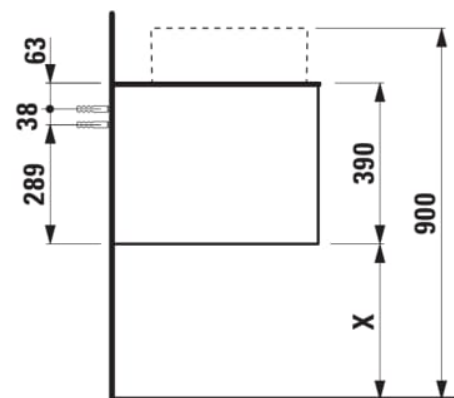

DESSINS TECHNIQUES