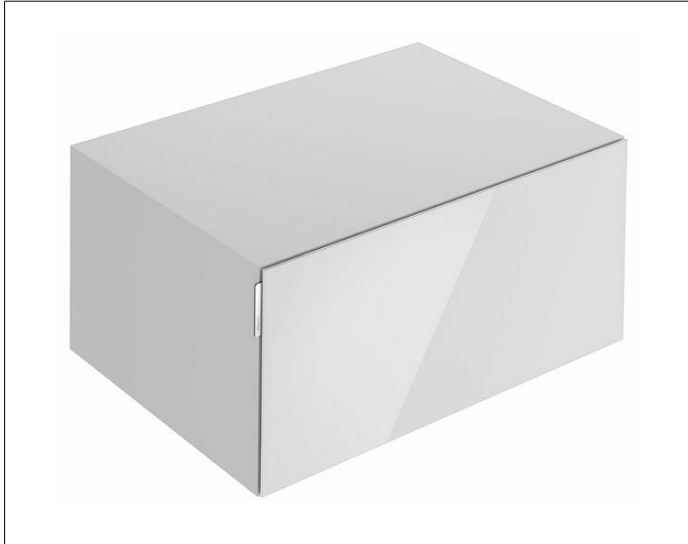

EDITION 11 ART

32541350800 Sideboard

**PRODUKT**

**ZEICHNUNG**

**OBERFLÄCHE**

manhattan / Glas manhattan

**ABMESSUNG**

800 x 350 x 490