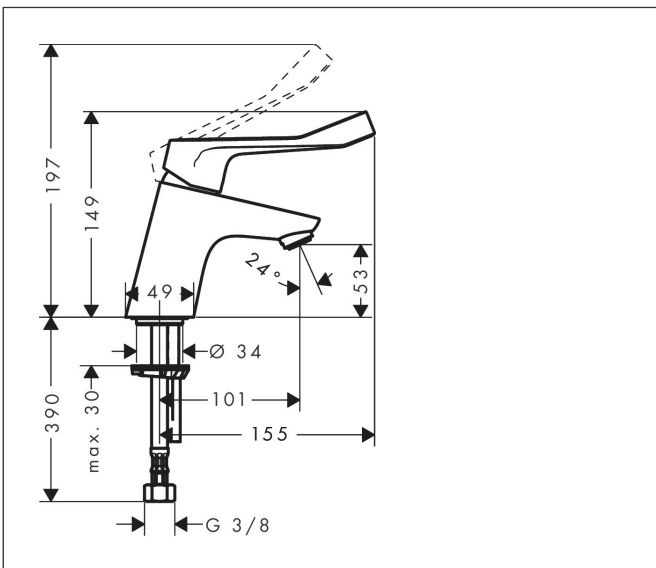

Merk	hansgrohe
Artikelnaam	Focus ééngreeps wastafelmengkraan 70 met verlengde greep zonder afvoer
Art.nr.	31914000
Oppervlakte	chrom
Netto prijs	139,18 EUR

Product foto

Kenmerken

- ComfortZone: 70
- voorsprong uitloop 101 mm
- uitloophoogte: 53 mm
- greepvariant: rechte greep
- vaste uitloop
- straalsoort: laminaire straal
- maximale doorstroomhoeveelheid bij 3 bar: 5 l/min
- keramisch kardoes
- EU taxonomie: max 6l/min - draagt substantieel bij aan duurzaamheid

Maat tekeningen

Technologie

Straalsoorten

Merk hansgrohe
 Artikelnaam **Focus** ééngreeps wastafelmengkraan 70 met verlengde greep zonder afvoer
 Art.nr. 31914000
 Oppervlakte chroom
 Netto prijs 139,18 EUR

Stroomschema

Merk	hansgrohe
Artikelnaam	Focus ééngreeps wastafelmengkraan 70 met verlengde greep zonder afvoer
Art.nr.	31914000
Oppervlakte	chrom
Netto prijs	139,18 EUR

Explosietekening voor bouwjaar: >04/17

Merk	hansgrohe
Artikelnaam	Focus ééngreeps wastafelmengkraan 70 met verlengde greep zonder afvoer
Art.nr.	31914000
Oppervlakte	chrom
Netto prijs	139,18 EUR

Onderdelen voor bouwjaar: >04/17

Pos	Beschrijving	Art.nr.	Prijs
1	greep	92119000	54,08
2	greepstop	96338000	3,12
3	afdekkap	97406000	17,26
4	moer	97209000	13,21
5	O-Ring 32x2	98193000	3,12
6	kardoes compl.	92730000	54,08
7	borgschroef	95140000	4,99
8	dichting	95008000	8,01
9	kardoesadapter	98750000	10,82
10	O-Ring 30x2	98186000	3,12
11	O-ring 35x2	92604000	4,99
12	perlator laminar M24x1 (5 l/min)	95987000	17,26
13	schroef M8 x 68	97736000	4,99
14	dichting Ø 42	98722000	4,99
15	schachtbevestigingsset compl.	96016000	26,73
16	aansluitslang 450 mm M8x0,75 G3/8	97206000	26,73
17	O-ring 6,6x1,6	93019000	3,12