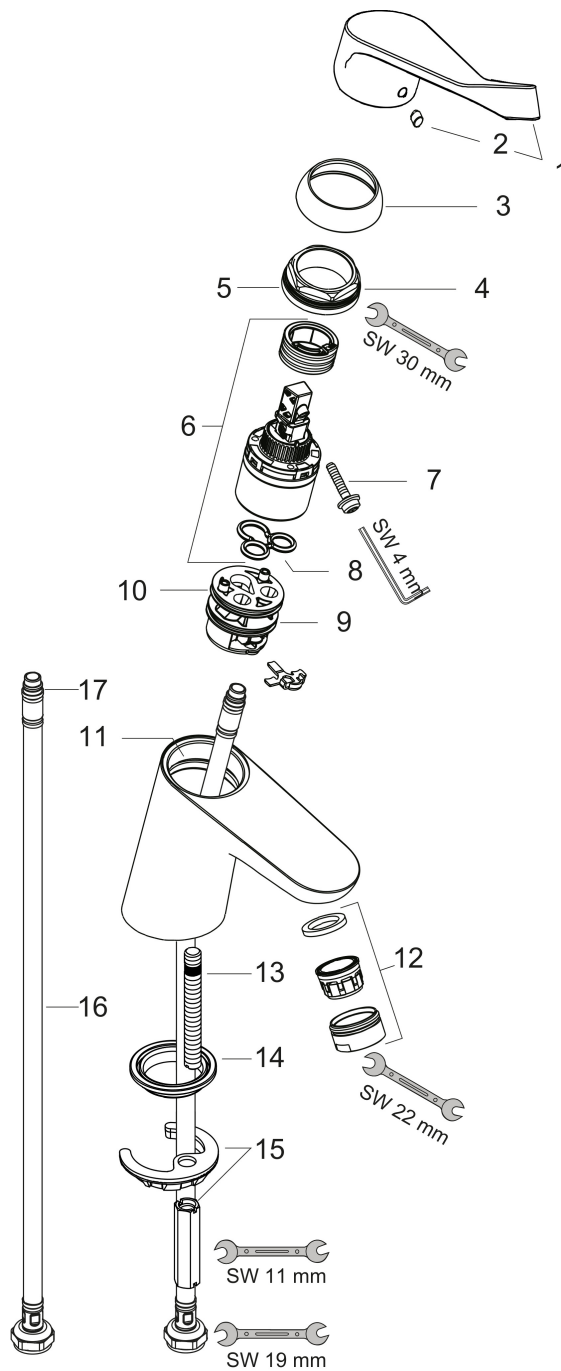

Merk	hansgrohe
Artikelnaam	Focus ééngreeps wastafelmengkraan 70 met verlengde greep zonder afvoer
Art.nr.	31914000
Oppervlakte	chrom
Netto prijs	139,18 EUR

Product foto

Kenmerken

- ComfortZone: 70
- voorsprong uitloop 101 mm
- uitloophoogte: 53 mm
- greepvariant: rechte greep
- vaste uitloop
- straalsoort: laminaire straal
- maximale doorstroomhoeveelheid bij 3 bar: 5 l/min
- keramisch kardoes
- EU taxonomie: max 6l/min - draagt substantieel bij aan duurzaamheid

Maat tekeningen

Technologie

Straalsoorten

Merk hansgrohe
 Artikelnaam **Focus** ééngreeps wastafelmengkraan 70 met verlengde greep zonder afvoer
 Art.nr. 31914000
 Oppervlakte chroom
 Netto prijs 139,18 EUR

Stroomschema

Merk	hansgrohe
Artikelnaam	Focus ééngreeps wastafelmengkraan 70 met verlengde greep zonder afvoer
Art.nr.	31914000
Oppervlakte	chrom
Netto prijs	139,18 EUR

Explosietekening voor bouwjaar: >04/17

Merk	hansgrohe
Artikelnaam	Focus ééngreeps wastafelmengkraan 70 met verlengde greep zonder afvoer
Art.nr.	31914000
Oppervlakte	chrom
Netto prijs	139,18 EUR

Onderdelen voor bouwjaar: >04/17

Pos	Beschrijving	Art.nr.	Prijs
1	greep	92119000	54,08
2	greepstop	96338000	3,12
3	afdekkap	97406000	17,26
4	moer	97209000	13,21
5	O-Ring 32x2	98193000	3,12
6	kardoes compl.	92730000	54,08
7	borgschroef	95140000	4,99
8	dichting	95008000	8,01
9	kardoesadapter	98750000	10,82
10	O-Ring 30x2	98186000	3,12
11	O-ring 35x2	92604000	4,99
12	perlator laminar M24x1 (5 l/min)	95987000	17,26
13	schroef M8 x 68	97736000	4,99
14	dichting Ø 42	98722000	4,99
15	schachtbevestigingsset compl.	96016000	26,73
16	aansluitslang 450 mm M8x0,75 G3/8	97206000	26,73
17	O-ring 6,6x1,6	93019000	3,12