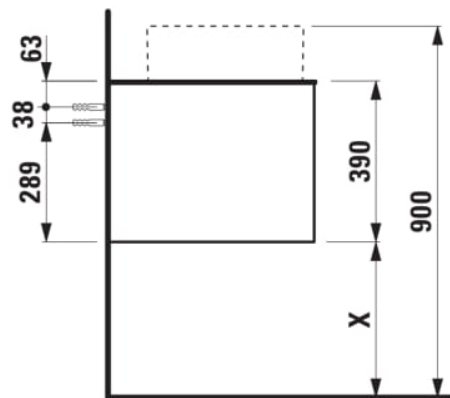

TECHNISCHE TEKENINGEN