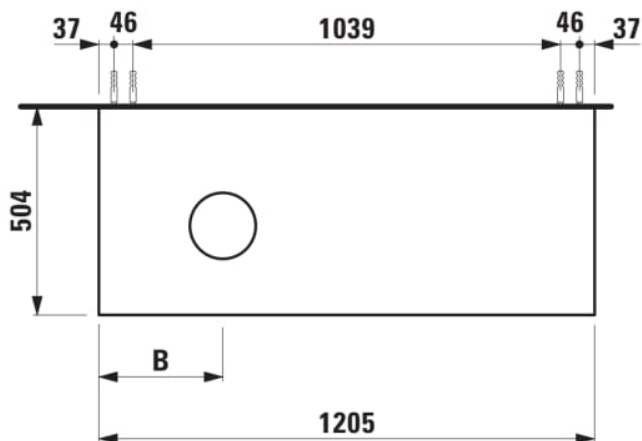

TECHNISCHE TEKENINGEN