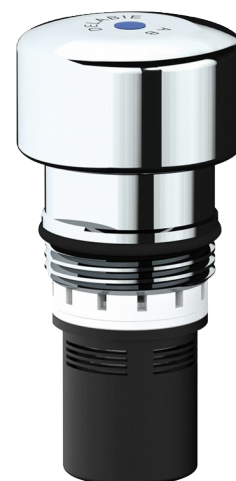

Zelfsluitend binnenwerk

Ref. 743105

Voor TEMPOSTOP wastafel/urinoir

BESCHRIJVING

Zelfsluitend binnenwerk - Ref. 743105

Zelfsluitend binnenwerk voor TEMPOSTOP wastafel/urinoir.
Zelfsluiting na ~7 s.

VOORDELEN

Gemakkelijk onderhoud

TECHNISCHE EIGENSCHAPPEN

Zelfsluitend binnenwerk - Ref. 743105

Aansluiting	M3/4"
Technologie	Zelfsluitend
Hoogte	39 mm + 31 mm
Diameter	Ø 35
Standaarden	