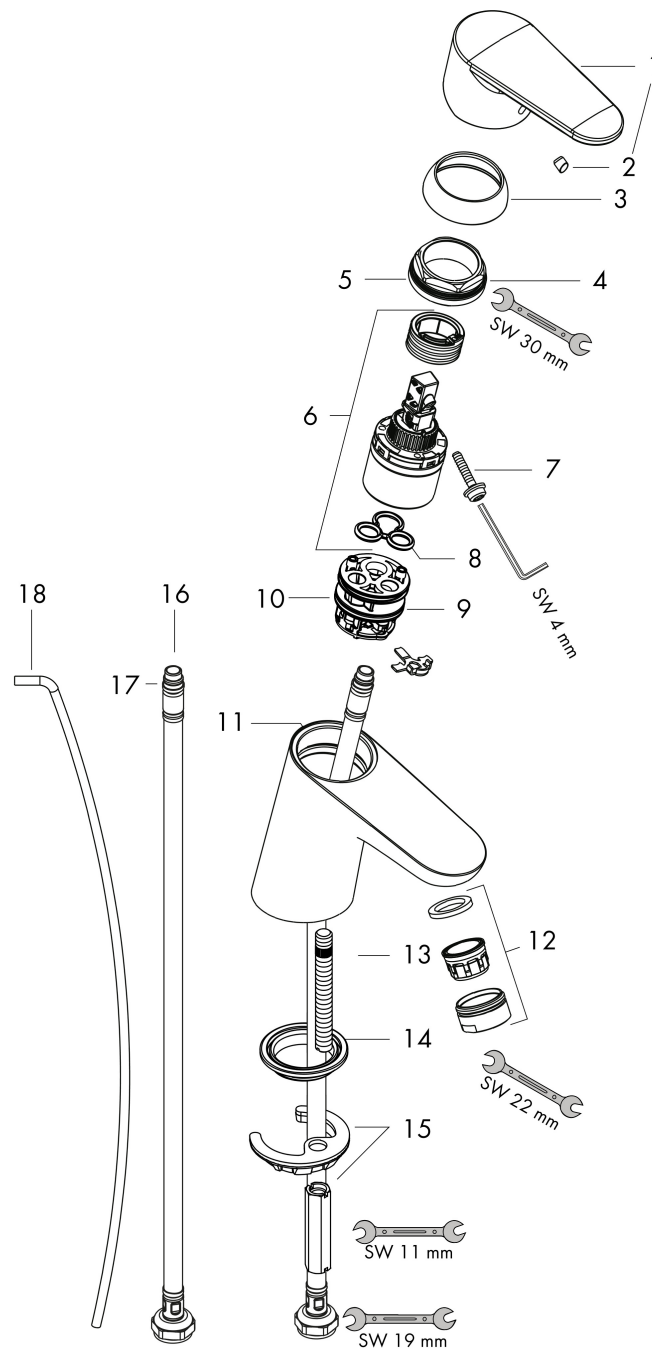

Merk	hansgrohe
Artikelnaam	Focus ééngreeps wastafelmengkraan 70 CoolStart met PopUp trekwaste
Art.nr.	31539000
Oppervlakte	chrom
Netto prijs	124,10 EUR

Explosietekening voor bouwjaar: >05/17