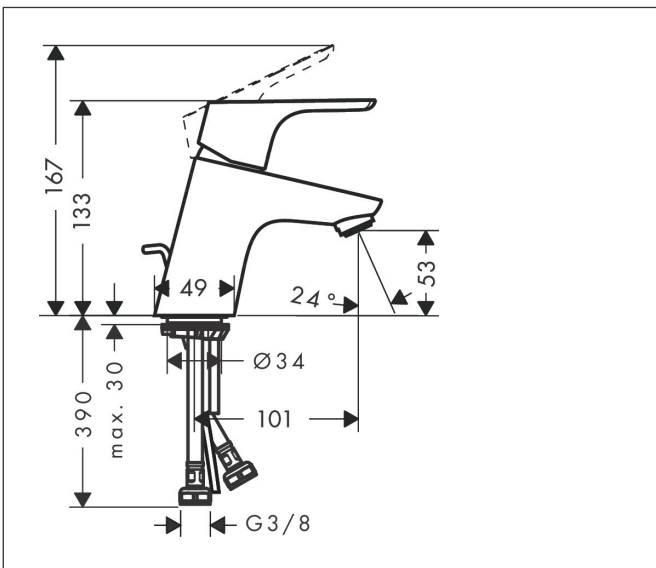

## Kenmerken

- ComfortZone: 70
- voorsprong uitloop 101 mm
- uitloophoogte: 53 mm
- greepvariant: rechte greep
- vaste uitloop
- straalsoort: normale straal
- maximale doorstroomhoeveelheid bij 3 bar: 5 l/min
- keramisch kardoes
- pop-up afvoergarnituur G 1¼
- materiaal afvoergarnituur: metaal
- koud water met de greep in de middenpositie, bespaart energie en kosten
- EU taxonomie: max 6l/min - draagt substantieel bij aan duurzaamheid

## Maat tekeningen