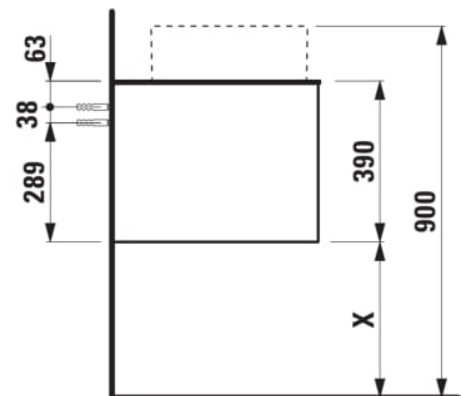

DESSINS TECHNIQUES