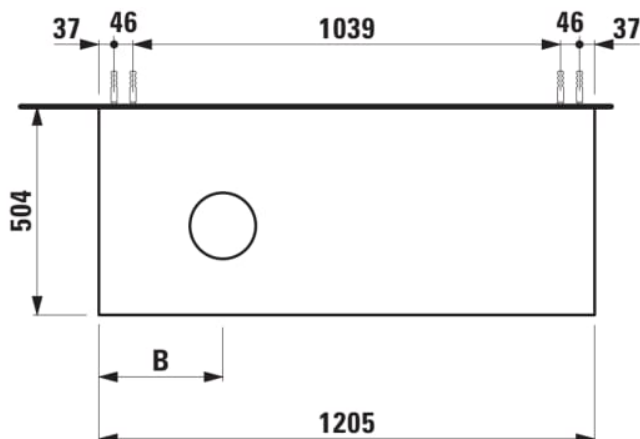

DESSINS TECHNIQUES