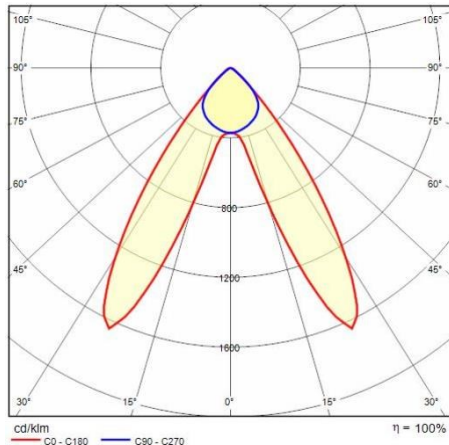

Fotometrische gegevens