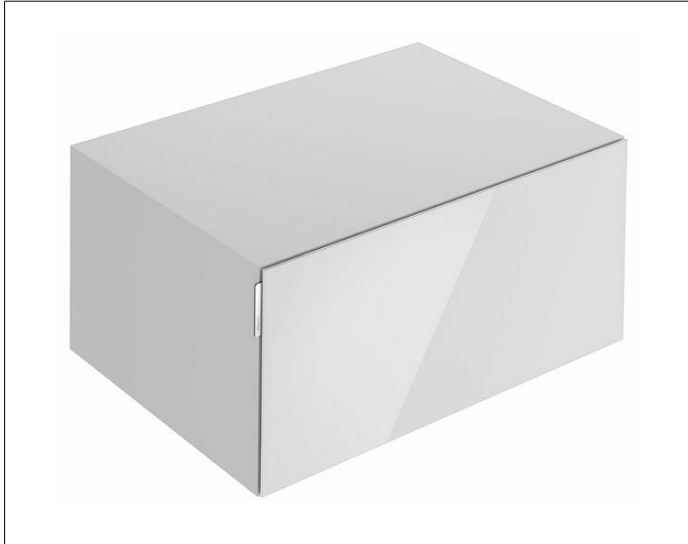

EDITION 11 ART

32541350801 Sideboard

**PRODUKT**

**ZEICHNUNG**

**OBERFLÄCHE**

manhattan / Glas manhattan

**ABMESSUNG**

800 x 350 x 490