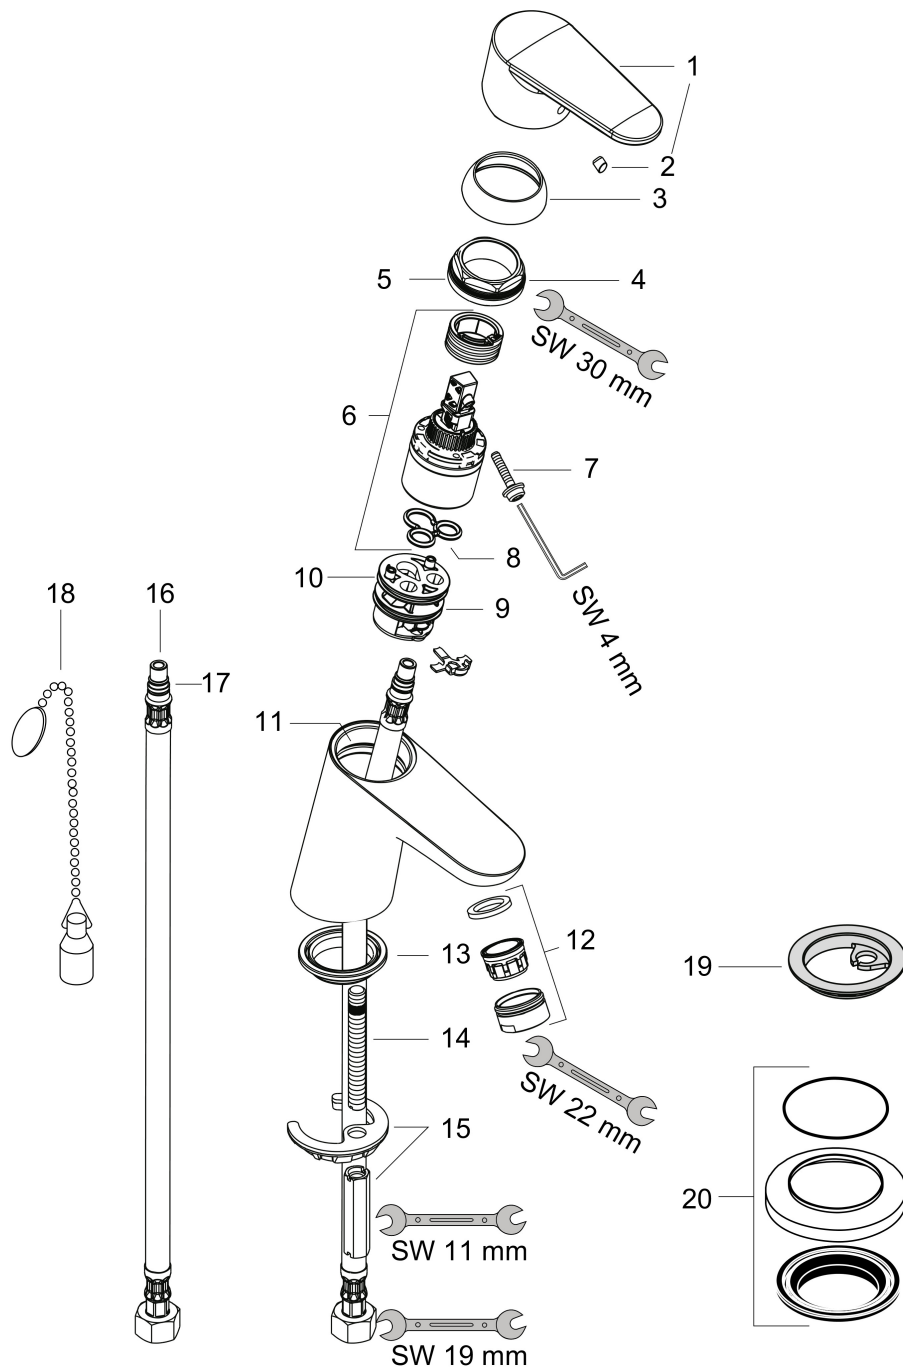

Merk	hansgrohe
Artikelnaam	Focus ééngreeps wastafelmengkraan 70 met ketting
Art.nr.	31732000
Oppervlakte	chrom
Netto prijs	114,34 EUR

Product foto

Kenmerken

- ComfortZone: 70
- voorsprong uitloop 101 mm
- uitloophoogte: 53 mm
- greepvariant: rechte greep
- vaste uitloop
- straalsoort: normale straal
- maximale doorstroomhoeveelheid bij 3 bar: 5 l/min
- keramisch kardoes
- incl. ketting
- EU taxonomie: max 6l/min - draagt substantieel bij aan duurzaamheid

Maat tekeningen

Technologie

Straalsoorten

Certificaat

Merk hansgrohe
 Artikelnaam **Focus** ééngreeps wastafelmengkraan 70 met ketting
 Art.nr. 31732000
 Oppervlakte chroom
 Netto prijs 114,34 EUR

Stroomschema

Merk	hansgrohe
Artikelnaam	Focus ééngreeps wastafelmengkraan 70 met ketting
Art.nr.	31732000
Oppervlakte	chrom
Netto prijs	114,34 EUR

Explosietekening voor bouwjaar: >01/10

Merk	hansgrohe
Artikelnaam	Focus ééngreeps wastafelmengkraan 70 met ketting
Art.nr.	31732000
Oppervlakte	chrom
Netto prijs	114,34 EUR