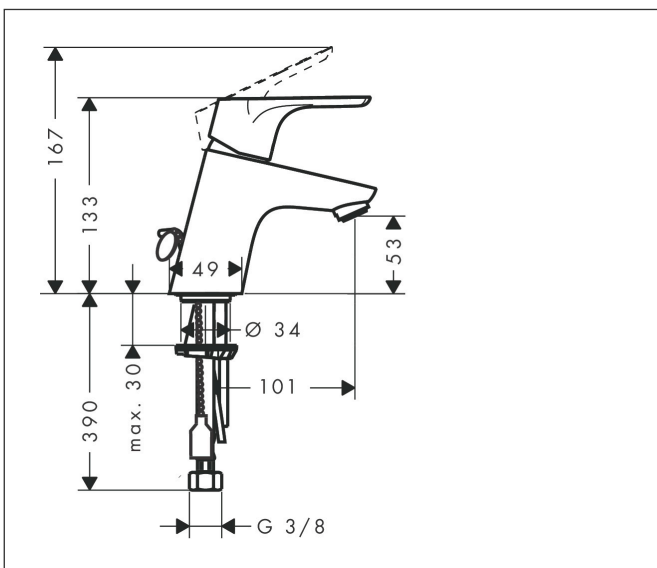

Merk	hansgrohe
Artikelnaam	Focus ééngreeps wastafelmengkraan 70 met ketting
Art.nr.	31732000
Oppervlakte	chrom
Netto prijs	114,34 EUR

Product foto

Kenmerken

- ComfortZone: 70
- voorsprong uitloop 101 mm
- uitloophoogte: 53 mm
- greepvariant: rechte greep
- vaste uitloop
- straalsoort: normale straal
- maximale doorstroomhoeveelheid bij 3 bar: 5 l/min
- keramisch kardoes
- incl. ketting
- EU taxonomie: max 6l/min - draagt substantieel bij aan duurzaamheid

Maat tekeningen

Technologie

Straalsoorten

Certificaat

Merk hansgrohe
 Artikelnaam **Focus** ééngreeps wastafelmengkraan 70 met ketting
 Art.nr. 31732000
 Oppervlakte chroom
 Netto prijs 114,34 EUR

Stroomschema

Merk	hansgrohe
Artikelnaam	Focus ééngreeps wastafelmengkraan 70 met ketting
Art.nr.	31732000
Oppervlakte	chrom
Netto prijs	114,34 EUR

Explosietekening voor bouwjaar: >01/10

Merk	hansgrohe
Artikelnaam	Focus ééngreeps wastafelmengkraan 70 met ketting
Art.nr.	31732000
Oppervlakte	chrom
Netto prijs	114,34 EUR

Merk	hansgrohe
Artikelnaam	Focus ééngreeps wastafelmengkraan 70 met ketting
Art.nr.	31732000
Oppervlakte	chrom
Netto prijs	114,34 EUR

Onderdelen voor bouwjaar: >01/10

Pos	Beschrijving	Art.nr.	Prijs
15	schachtbevestigingsset compl.	96016000	26,73
16	aansluitslang 450 mm M8x0,75 G3/8	97206000	26,73
17	O-ring 7x1,5	98422000	3,12
18	ketti voor stop	97109000	13,21
19	dichting Ø 45	98996000	8,01
20	compensatierozet	32799000	32,39