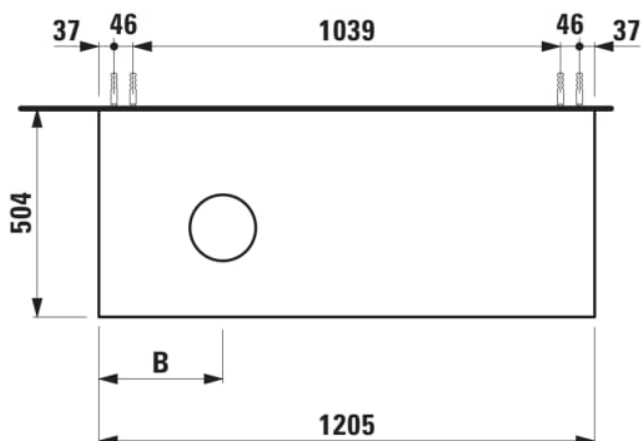

ARUN

Onderbouwkast 1205X504mm, 1 lade, cutout links, Piasentina Grigio top

AFMETINGEN

Lengte	1205 mm
Breedte	505 mm
Hoogte	390 mm

KLEUR EN AFWERKING

	250 Licht eiken
---	-----------------

Deuren en laden combinatie : 1 lade

Materiaal : MDF

Netto gewicht / kg : 48,5

Positie wastafel : Links

Structuur meubelen : Lades

Systeem voor sluiten en openen : Softclose

lades

Type installatie : Wandhangend

TECHNISCHE TEKENINGEN

TE COMBINEREN MET

Lade-indeling

H4925920970001

ARUN