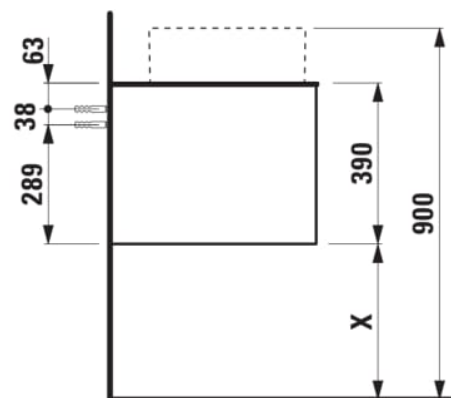

ARUN

Onderbouwkast 1205X504mm, 1 lade, cutout links, Piasentina Grigio top

AFMETINGEN

Lengte	1205 mm
Breedte	505 mm
Hoogte	390 mm

KLEUR EN AFWERKING

	250 Licht eiken
---	-----------------

Deuren en laden combinatie : 1 lade

Materiaal : MDF

Netto gewicht / kg : 48,5

Positie wastafel : Links

Structuur meubelen : Lades

Systeem voor sluiten en openen : Softclose

lades

Type installatie : Wandhangend

TECHNISCHE TEKENINGEN

TE COMBINEREN MET

Lade-indeling

H4925920970001

ARUN