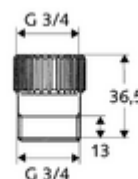

Artikelnummer: 28 605 06 99

Slangbreukbeveiliging

Technische gegevens

- Werkstof: Messing conform de Duitse drinkwaterverordening
- Oppervlak: Chroom
- Aansluiting: DN 20 G 3/4 V
- Uitgang: DN 20 G 3/4 M