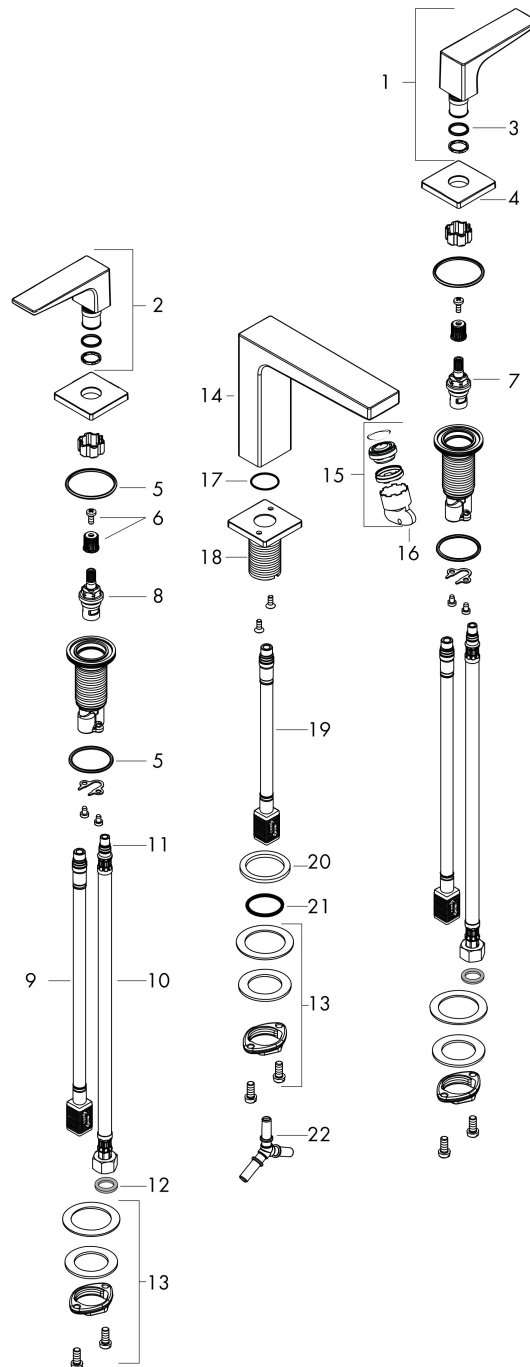

Maat tekeningen

Technologie

Certificaat

Merk hansgrohe
 Artikelnaam **Metropol** 3-gats wastafelmengkraan 160 met rechte greep en PushOpen afvoerplug
 Art.nr. 32515670
 Oppervlakte mat zwart
 Netto prijs 732,13 EUR

Stroomschema

Merk	hansgrohe
Artikelnaam	Metropol 3-gats wastafelmengkraan 160 met rechte greep en PushOpen afvoerplug
Art.nr.	32515670
Oppervlakte	mat zwart
Netto prijs	732,13 EUR

Explosietekening voor bouwjaar: >07/19

Merk	hansgrohe
Artikelnaam	Metropol 3-gats wastafelmengkraan 160 met rechte greep en PushOpen afvoerplug
Art.nr.	32515670
Oppervlakte	mat zwart
Netto prijs	732,13 EUR

Onderdelen voor bouwjaar: >07/19

Pos	Beschrijving	Art.nr.	Prijs
1	greep koud	92917670	81,12
2	greep warm	92916670	81,12
3	O-Ring 14x1,5	98201000	3,12
4	rozet	92915670	63,34
5	O-ring 33x2,5	92907000	3,12
6	greepadapter m. schroef	98932000	13,21
7	bovendeel links sluitend	95366000	34,01
8	bovendeel rechts sluitend	98817000	26,73
9	aansluitslang 400 mm M10x1	92914000	54,08
10	aansluitslang 450 mm M8x0,75 G3/8	97206000	26,73
11	O-ring 7x1,5	98422000	3,12
12	dichtingsset	95581000	4,99
13	schachtbevestigingsset compl. (Ø 28)	92909000	34,01
14	uitloop 160 mm	93158670	570,02
15	perlator M24x1 (5 l/min)	92996000	26,73
16	servicesleutel	95661000	4,99
17	O-ring 21x1,5	98219000	3,12
18	rozet voor uitloop	92906670	122,30
19	aansluitslang 200 mm M10x1	92913000	42,22
20	vlakdichting	98749000	4,99
21	O-ring 26x4	92191000	3,12
22	slangaansluitbocht	92905000	34,01
a	Afvoerplug Push-Open	50100670	98,50