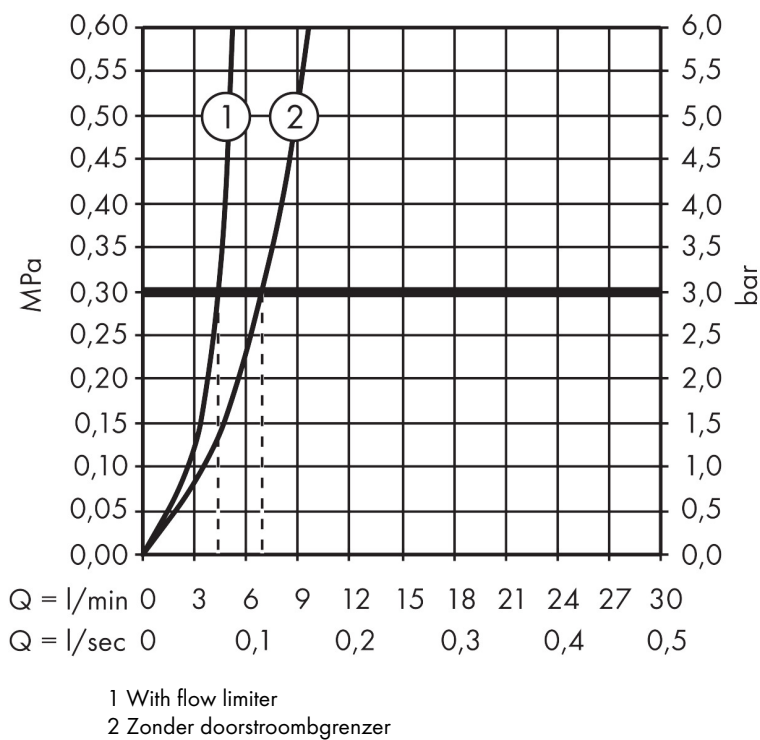

Merk	hansgrohe
Artikelnaam	Metropol 3-gats wastafelmengkraan 160 met rechte greep en PushOpen afvoerplug
Art.nr.	32515670
Oppervlakte	mat zwart
Netto prijs	732,13 EUR

Product foto

Kenmerken

- ComfortZone: 160
- voorsprong uitloop 152 mm
- uitloophoogte: 159 mm
- greepvariant: rechte greep
- vaste uitloop
- maximale doorstroomhoeveelheid bij 3 bar: 5 l/min
- keramische kranen warm/koud 90°
- push-open afvoergarnituur G 1 1/4
- materiaal afvoergarnituur: metaal
- EU taxonomie: max 6l/min - draagt substantieel bij aan duurzaamheid

Maat tekeningen

Technologie

Certificaat

Merk hansgrohe
 Artikelnaam **Metropol** 3-gats wastafelmengkraan 160 met rechte greep en PushOpen afvoerplug
 Art.nr. 32515670
 Oppervlakte mat zwart
 Netto prijs 732,13 EUR

Stroomschema

Merk	hansgrohe
Artikelnaam	Metropol 3-gats wastafelmengkraan 160 met rechte greep en PushOpen afvoerplug
Art.nr.	32515670
Oppervlakte	mat zwart
Netto prijs	732,13 EUR

Explosietekening voor bouwjaar: >07/19