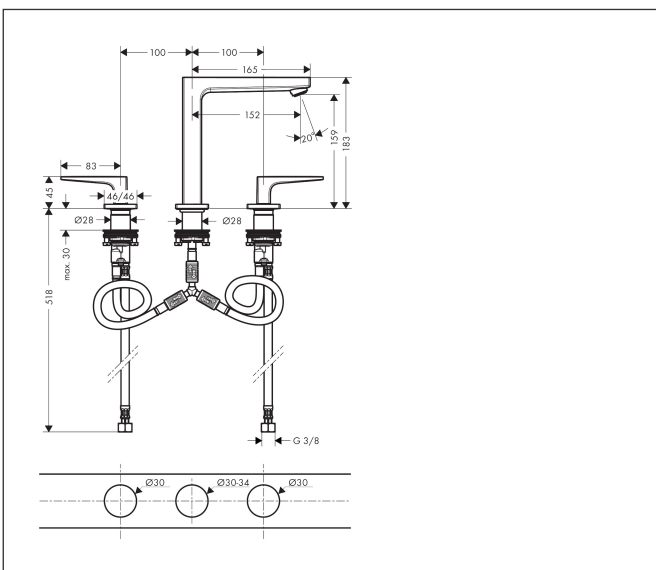

Merk	hansgrohe
Artikelnaam	Metropol 3-gats wastafelmengkraan 160 met rechte greep en PushOpen afvoerplug
Art.nr.	32515670
Oppervlakte	mat zwart
Netto prijs	732,13 EUR

Product foto

Kenmerken

- ComfortZone: 160
- voorsprong uitloop 152 mm
- uitloophoogte: 159 mm
- greepvariant: rechte greep
- vaste uitloop
- maximale doorstroomhoeveelheid bij 3 bar: 5 l/min
- keramische kranen warm/koud 90°
- push-open afvoergarnituur G 1 1/4
- materiaal afvoergarnituur: metaal
- EU taxonomie: max 6l/min - draagt substantieel bij aan duurzaamheid

Maat tekeningen

Technologie

Certificaat

Merk hansgrohe
 Artikelnaam **Metropol** 3-gats wastafelmengkraan 160 met rechte greep en PushOpen afvoerplug
 Art.nr. 32515670
 Oppervlakte mat zwart
 Netto prijs 732,13 EUR

Merk	hansgrohe
Artikelnaam	Metropol 3-gats wastafelmengkraan 160 met rechte greep en PushOpen afvoerplug
Art.nr.	32515670
Oppervlakte	mat zwart
Netto prijs	732,13 EUR

Onderdelen voor bouwjaar: >07/19

Pos	Beschrijving	Art.nr.	Prijs
1	greep koud	92917670	81,12
2	greep warm	92916670	81,12
3	O-Ring 14x1,5	98201000	3,12
4	rozet	92915670	63,34
5	O-ring 33x2,5	92907000	3,12
6	greepadapter m. schroef	98932000	13,21
7	bovendeel links sluitend	95366000	34,01
8	bovendeel rechts sluitend	98817000	26,73
9	aansluitslang 400 mm M10x1	92914000	54,08
10	aansluitslang 450 mm M8x0,75 G3/8	97206000	26,73
11	O-ring 7x1,5	98422000	3,12
12	dichtingsset	95581000	4,99
13	schachtbevestigingsset compl. (Ø 28)	92909000	34,01
14	uitloop 160 mm	93158670	570,02
15	perlator M24x1 (5 l/min)	92996000	26,73
16	servicesleutel	95661000	4,99
17	O-ring 21x1,5	98219000	3,12
18	rozet voor uitloop	92906670	122,30
19	aansluitslang 200 mm M10x1	92913000	42,22
20	vlakdichting	98749000	4,99
21	O-ring 26x4	92191000	3,12
22	slangaansluitbocht	92905000	34,01
a	Afvoerplug Push-Open	50100670	98,50