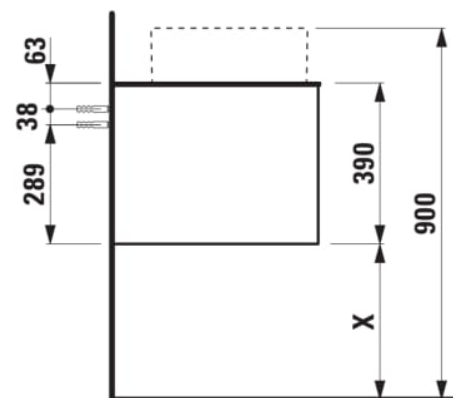

ARUN

Meuble bas 1205X504mm, 1 tiroir, découpe à gauche, dessus Piasentina Grigio

DIMENSIONS

Longueur	1205 mm
Largeur	505 mm
Hauteur	390 mm

COULEUR ET FINITION

 250 Chêne clair

Combinaison des portes et des tiroirs : 1 Tiroir

Position du lavabo : Gauche

Type d'installation : Suspendu

Matériau : MDF

Structure du meuble : Tiroirs

Poids net / kg : 48,5

Système d'ouverture et de fermeture : Tiroirs avec fermeture amortie

DESSINS TECHNIQUES