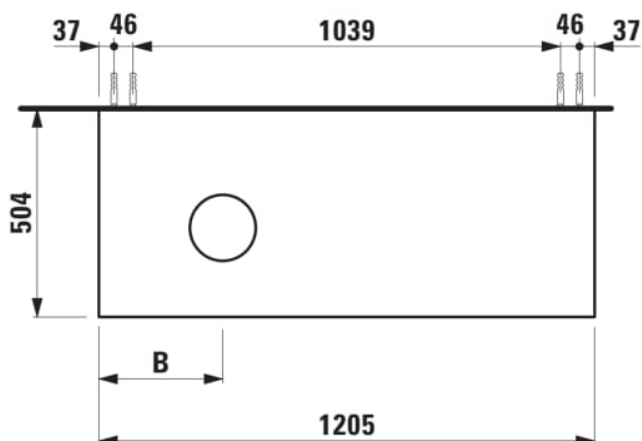

ARUN

Meuble bas 1205X504mm, 1 tiroir, découpe à gauche, dessus Piasentina Grigio

DIMENSIONS

Longueur	1205 mm
Largeur	505 mm
Hauteur	390 mm

COULEUR ET FINITION

 250 Chêne clair

Combinaison des portes et des tiroirs : 1 Tiroir

Position du lavabo : Gauche

Type d'installation : Suspendu

Matériau : MDF

Structure du meuble : Tiroirs

Poids net / kg : 48,5

Système d'ouverture et de fermeture : Tiroirs avec fermeture amortie

DESSINS TECHNIQUES