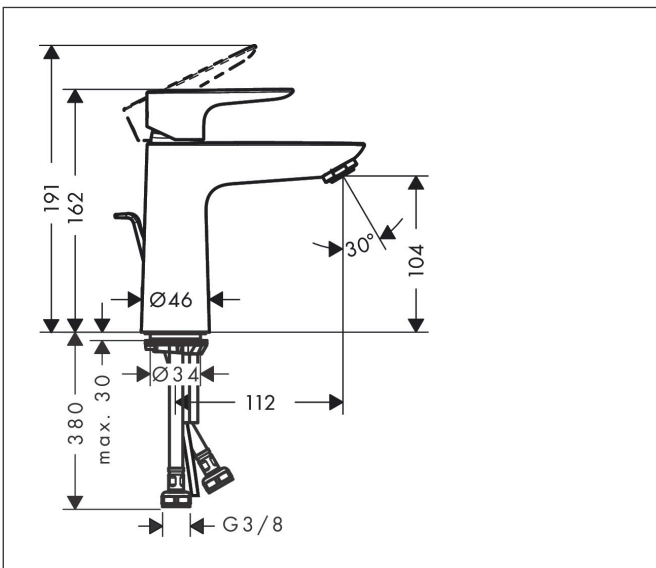

Merk hansgrohe
 Artikelnaam **Talis E** ééngreeps wastafelmengkraan 110 met PopUp trekwaste
 Art.nr. 71710700
 Oppervlakte mat wit
 Netto prijs 265,21 EUR

Product foto

Kenmerken

- ComfortZone: 110
- voorsprong uitloop 112 mm
- uitloophoogte: 104 mm
- greepvariant: rechte greep
- vaste uitloop
- straalsoort: normale straal
- maximale doorstroomhoeveelheid bij 3 bar: 5 l/min
- keramisch kardoes
- pop-up afvoergarnituur G 1¼
- materiaal afvoergarnituur: metaal
- EU taxonomie: max 6l/min - draagt substantieel bij aan duurzaamheid

Maat tekeningen

Technologie

Straalsoorten

Merk hansgrohe
 Artikelnaam **Talis E** ééngreeps wastafelmengkraan 110 met PopUp trekwaste
 Art.nr. 71710700
 Oppervlakte mat wit
 Netto prijs 265,21 EUR

Stroomschema

Merk	hansgrohe
Artikelnaam	Talis E ééngreeps wastafelmengkraan 110 met PopUp trekwaste
Art.nr.	71710700
Oppervlakte	mat wit
Netto prijs	265,21 EUR

Onderdelen voor bouwjaar: >11/19

Pos	Beschrijving	Art.nr.	Prijs
1	greep	92687700	63,34
2	greepstop	95704000	3,12
3	afdekkap	92625700	40,14
4	moer	92689000	21,22
5	O-ring 25x1,5	98146000	4,99
6	O-ring 27x1,5	92527000	8,01
7	kardoes compl.	97685000	54,08
8	dichting	98865000	26,73
9	kardoesadapter	92628000	17,26
10	kardoesadapter	98866000	26,73
11	O-ring 23x2	98398000	3,12
12	perlator M24x1 (5 l/min)	13185700	25,90
13	schroef M8 x 68	97736000	4,99
14	dichting	97608000	4,99
15	schachtbevestigingsset compl.	96016000	26,73
16	trekstang	96657700	16,22
17	aansluitslang 450 mm M8x0,75 G3/8	97206000	26,73
18	O-ring 7x1,5	98422000	3,12
a	afvoergarnituur	94139700	142,79