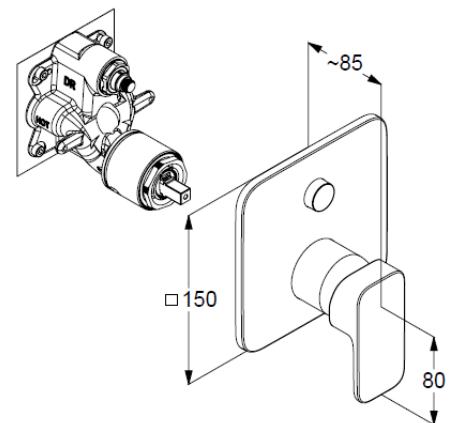

Maßzeichnung/ Dimensional drawing