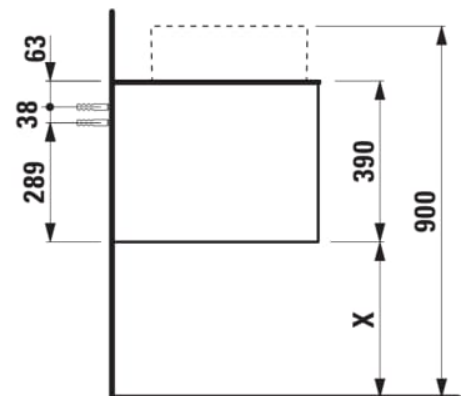

ARUN

Onderbouwkast 1205X504mm, 1 lade, cutout in het midden, Piasentina Grigio top

AFMETINGEN

Lengte	1205 mm
Breedte	505 mm
Hoogte	390 mm

KLEUR EN AFWERKING

 630	Noce canaletto
---	----------------

Deuren en laden combinatie : 1 lade

Positie wastafel : Centraal

Type installatie : Wandhangend

Materiaal : MDF

Structuur meubelen : Lades

Netto gewicht / kg : 48,5

Systeem voor sluiten en openen : Softclose lades

TECHNISCHE TEKENINGEN

TE COMBINEREN MET

Lade-indeling

H4925920970001

ARUN