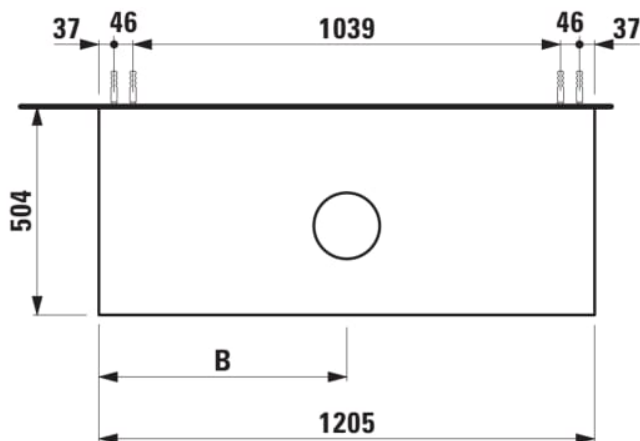

ARUN

Onderbouwkast 1205X504mm, 1 lade, cutout in het midden, Piasentina Grigio top

AFMETINGEN

Lengte	1205 mm
Breedte	505 mm
Hoogte	390 mm

KLEUR EN AFWERKING

 630	Noce canaletto
---	----------------

Deuren en laden combinatie : 1 lade

Positie wastafel : Centraal

Type installatie : Wandhangend

Materiaal : MDF

Structuur meubelen : Lades

Netto gewicht / kg : 48,5

Systeem voor sluiten en openen : Softclose lades

TECHNISCHE TEKENINGEN

TE COMBINEREN MET

Lade-indeling

H4925920970001

ARUN