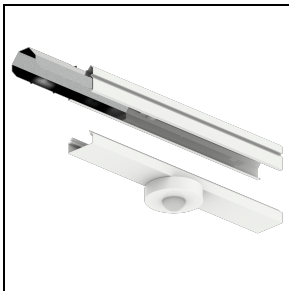

310567

Kit TRY SMART M controller