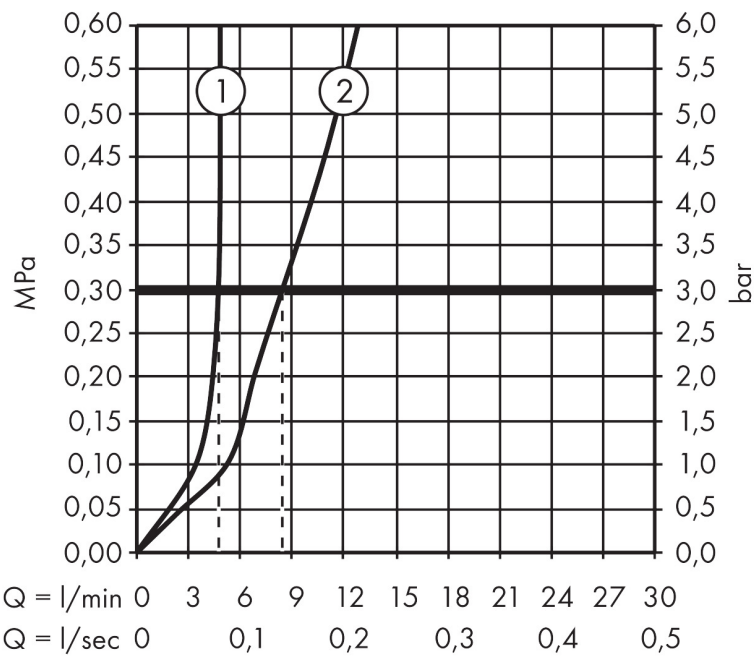

Merk hansgrohe
Artikelnaam **Talis E** ééngreeps wastafelmengkraan 150 met PopUp trekwaste
Art.nr. 71754140
Oppervlakte Brushed Bronze
Netto prijs 458,46 EUR

Stroomschema

1 With flow limiter

2 Zonder doorstroombgrenzer