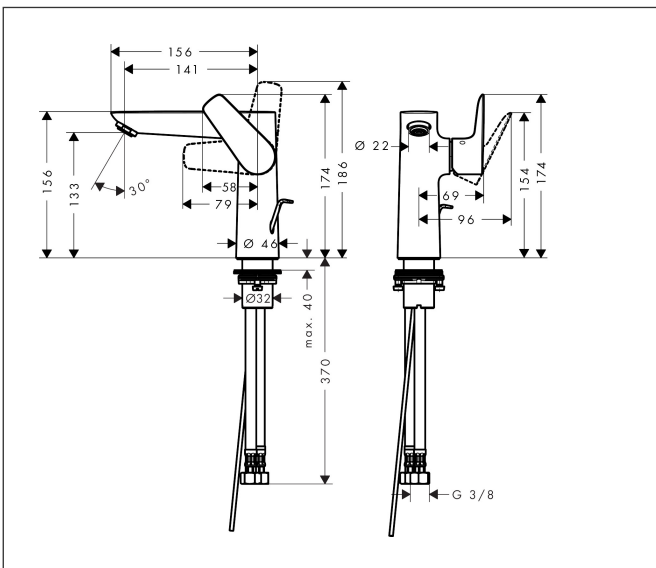

Merk hansgrohe
 Artikelnaam **Talis E** ééngreeps wastafelmengkraan 150 met PopUp trekwaste
 Art.nr. 71754140
 Oppervlakte Brushed Bronze
 Netto prijs 458,46 EUR

Product foto

Kenmerken

- ComfortZone: 150
- voorsprong uitloop 141 mm
- uitloophoogte: 133 mm
- greepvariant: rechte greep
- vaste uitloop
- straalsoort: normale straal
- maximale doorstroomhoeveelheid bij 3 bar: 5 l/min
- keramisch kardoes
- pop-up afvoergarnituur G 1 ¼
- materiaal afvoergarnituur: metaal
- EU taxonomie: max 6l/min - draagt substantieel bij aan duurzaamheid

Maat tekeningen

Technologie

Straalsoorten

Merk hansgrohe
 Artikelnaam **Talis E** ééngreeps wastafelmengkraan 150 met PopUp trekwaste
 Art.nr. 71754140
 Oppervlakte Brushed Bronze
 Netto prijs 458,46 EUR

Stroomschema

1 With flow limiter

2 Zonder doorstroombgrenzer

Merk	hansgrohe
Artikelnaam	Talis E ééngreeps wastafelmengkraan 150 met PopUp trekwaste
Art.nr.	71754140
Oppervlakte	Brushed Bronze
Netto prijs	458,46 EUR

Explosietekening voor bouwjaar: >08/19

Merk	hansgrohe
Artikelnaam	Talis E ééngreeps wastafelmengkraan 150 met PopUp trekwaste
Art.nr.	71754140
Oppervlakte	Brushed Bronze
Netto prijs	458,46 EUR

Onderdelen voor bouwjaar: >08/19