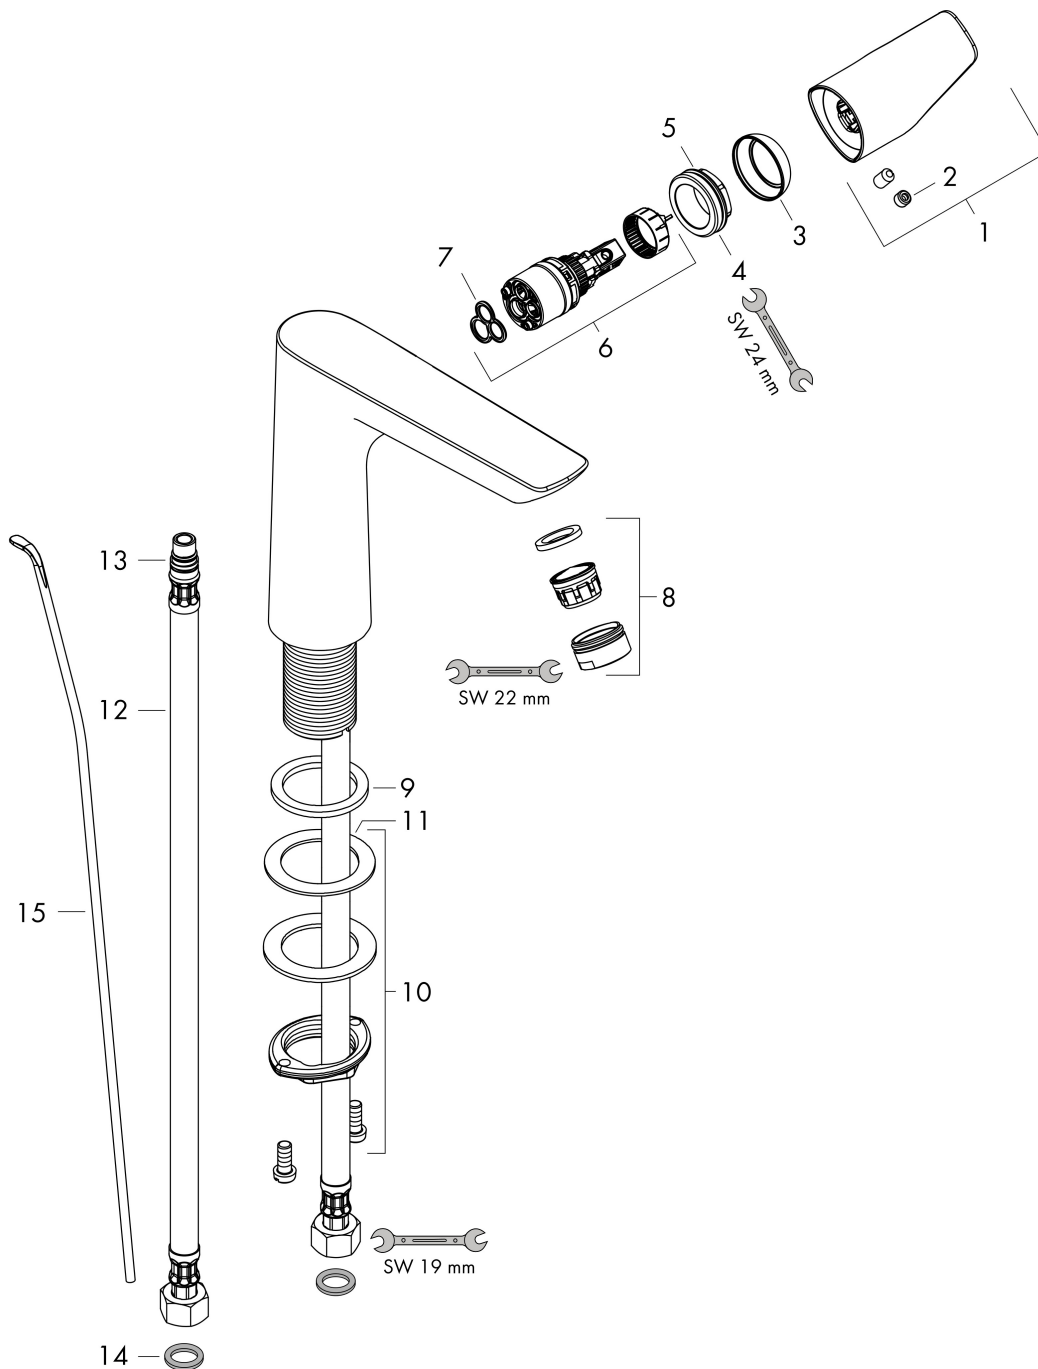

Merk hansgrohe
 Artikelnaam **Talis E** ééngreeps wastafelmengkraan 150 met PopUp trekwaste
 Art.nr. 71754140
 Oppervlakte Brushed Bronze
 Netto prijs 458,46 EUR

Product foto

Kenmerken

- ComfortZone: 150
- voorsprong uitloop 141 mm
- uitloophoogte: 133 mm
- greepvariant: rechte greep
- vaste uitloop
- straalsoort: normale straal
- maximale doorstroomhoeveelheid bij 3 bar: 5 l/min
- keramisch kardoes
- pop-up afvoergarnituur G 1 ¼
- materiaal afvoergarnituur: metaal
- EU taxonomie: max 6l/min - draagt substantieel bij aan duurzaamheid

Stroomschema

1 With flow limiter

2 Zonder doorstroombgrenzer

Merk	hansgrohe
Artikelnaam	Talis E ééngreeps wastafelmengkraan 150 met PopUp trekwaste
Art.nr.	71754140
Oppervlakte	Brushed Bronze
Netto prijs	458,46 EUR

Explosietekening voor bouwjaar: >08/19

Merk	hansgrohe
Artikelnaam	Talis E ééngreeps wastafelmengkraan 150 met PopUp trekwaste
Art.nr.	71754140
Oppervlakte	Brushed Bronze
Netto prijs	458,46 EUR

Onderdelen voor bouwjaar: >08/19

Pos	Beschrijving	Art.nr.	Prijs
1	greep	92777140	63,34
2	greepstop	95704000	3,12
3	afdekkap	95493140	25,90
4	moer	95178000	34,01
5	O-ring 24x2	98388000	3,12
6	kardoes compl.	97685000	54,08
7	dichting	98865000	26,73
8	perlator M24x1 (5 l/min)	13185140	24,15
9	vlakdichting	98749000	4,99
10	schachtbevestigingsset compl. (Ø 32)	13961000	21,22
11	stelring	97548000	3,12
12	aansluitslang 450 mm M10x1 G3/8	96507000	34,01
13	O-ring 8x1,75	97827000	3,12
14	dichtingsset	95581000	4,99
15	trekstang	96657140	16,22
a	afvoergarnituur	94139140	142,79
b	schachtverlenging	13898000	66,87