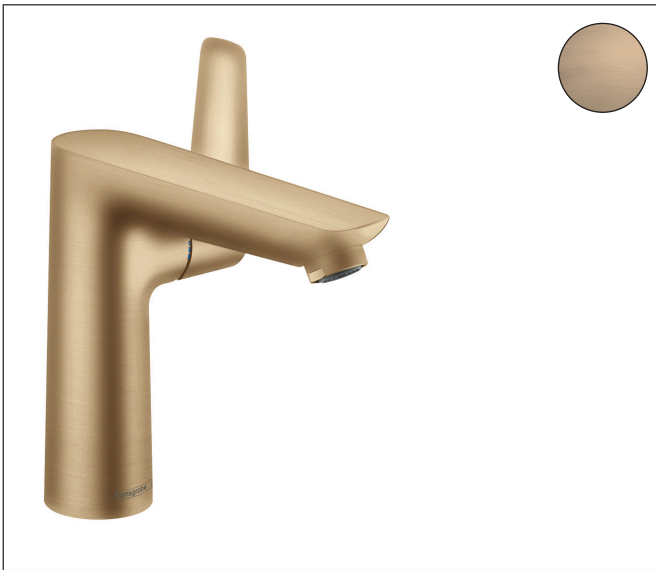

Merk hansgrohe
 Artikelnaam **Talis E** ééngreeps wastafelmengkraan 150 met PopUp trekwaste
 Art.nr. 71754140
 Oppervlakte Brushed Bronze
 Netto prijs 458,46 EUR

Product foto

Kenmerken

- ComfortZone: 150
- voorsprong uitloop 141 mm
- uitloophoogte: 133 mm
- greepvariant: rechte greep
- vaste uitloop
- straalsoort: normale straal
- maximale doorstroomhoeveelheid bij 3 bar: 5 l/min
- keramisch kardoes
- pop-up afvoergarnituur G 1 ¼
- materiaal afvoergarnituur: metaal
- EU taxonomie: max 6l/min - draagt substantieel bij aan duurzaamheid

Maat tekeningen

Technologie

Straalsoorten

Merk hansgrohe
 Artikelnaam **Talis E** ééngreeps wastafelmengkraan 150 met PopUp trekwaste
 Art.nr. 71754140
 Oppervlakte Brushed Bronze
 Netto prijs 458,46 EUR

Stroomschema

1 With flow limiter

2 Zonder doorstroombgrenzer

Merk	hansgrohe
Artikelnaam	Talis E ééngreeps wastafelmengkraan 150 met PopUp trekwaste
Art.nr.	71754140
Oppervlakte	Brushed Bronze
Netto prijs	458,46 EUR

Explosietekening voor bouwjaar: >08/19

Merk	hansgrohe
Artikelnaam	Talis E ééngreeps wastafelmengkraan 150 met PopUp trekwaste
Art.nr.	71754140
Oppervlakte	Brushed Bronze
Netto prijs	458,46 EUR

Onderdelen voor bouwjaar: >08/19