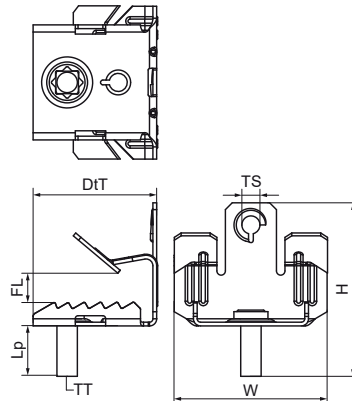

### Voordelen & kenmerken

- Voor een degelijke bevestiging aan flenzen zonder boren of lassen
- Geschikt voor horizontale en verticale flenzen
- Met draadeind M6 x 9 mm voor bevestiging van beugel, kabelaftakdozen, etc.
- Materiaal: verenstaal (type CS70)
- oppervlaktebehandeling: Delta-Tone 9000 (480 uur)

Productnummer	Schroefdraad maat	Schroefdraad type	Nagel lengte	Totale hoogte	Totale breedte	Totale diepte	Max. toegestane belasting Faz
Referentie letter	TS	TT	Lp	H	W	DtT	Fo,z
Eenheid beschrijving			mm	mm	mm	mm	N
51520607	M6	Metrisch	9	23	45	37,5	450
51520613	M6	Metrisch	9	28	45	37,5	450
51520620	M6	Metrisch	9	44	45	37,5	450
51520663	M6	Metrisch	9	28	45	37,5	450
51520670	M6	Metrisch	9	44	45	37,5	450