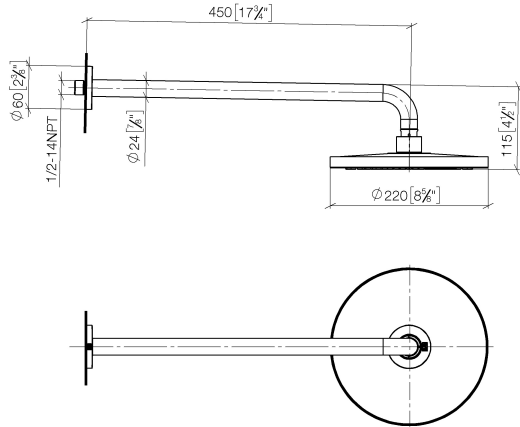

28 647 970

- Regenbrause Ø 220 mm
- Material Regenbrause: Metall
- PURE RAIN, Durchfluss max. 9 l/min (bei 3 Bar)
- Funktion ab: 8 l/min
- mit Leerlauf-Funktion
- mit Antikalk-System

**Technische Daten:**

- Ausladung 450 mm
- Rosette Ø 60 mm
- Anschluss 1/2"

**Hinweise:**

	Gold gebürstet (PVD)	28 647 970-37
	Chrom	28 647 970-00
	Platin gebürstet	28 647 970-06
	Platin	28 647 970-08
	Dark Chrome	28 647 970-19
	Light Gold (PVD)	28 647 970-26
	Light Gold gebürstet (PVD)	28 647 970-27
	Messing gebürstet (23kt Gold)	28 647 970-28
	Schwarz matt	28 647 970-33
	Dark Brass gebürstet (PVD)	28 647 970-39
	Bronze gebürstet (PVD)	28 647 970-42
	Dark Bronze gebürstet (PVD)	28 647 970-43
	Champagne gebürstet (22kt Gold)	28 647 970-46
	Champagne (22kt Gold)	28 647 970-47
	Chrom gebürstet	28 647 970-93
	Dark Platinum gebürstet	28 647 970-99

Empfohlenes Zubehör

**UP-Wandwinkel -**

35 085 970 90

- Min. Einbautiefe 90 mm
- Max. Einbautiefe 163 mm

28 647 970

mm [inches]

Durchflussdiagramm