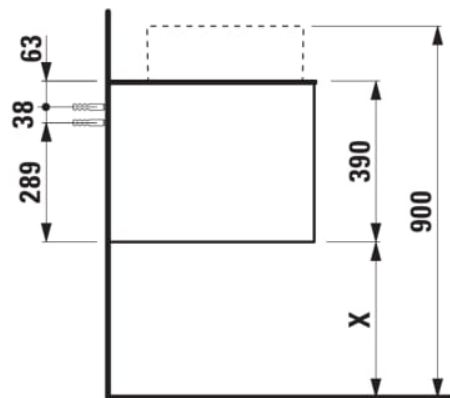

DESSINS TECHNIQUES