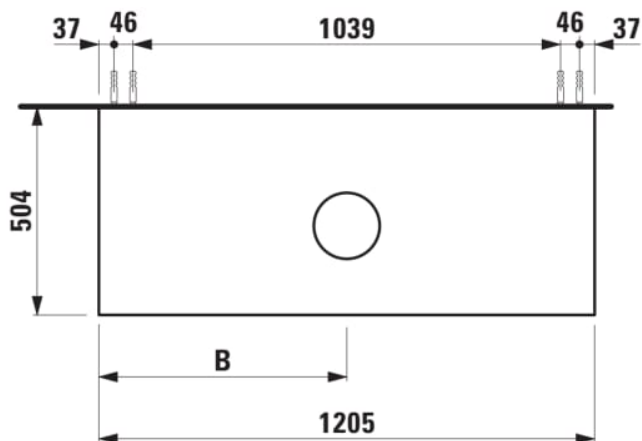

DESSINS TECHNIQUES