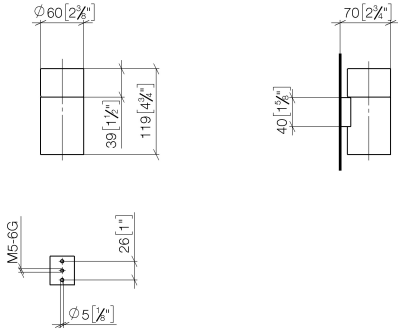

Empfohlenes Zubehör

Trinkglas -

08 90 00 008
82

83 401 979

mm [inches]

Produktversion ab 10/1/2023

Glashalter Wandmodell - Champagne gebürstet (22kt Gold)

MEM