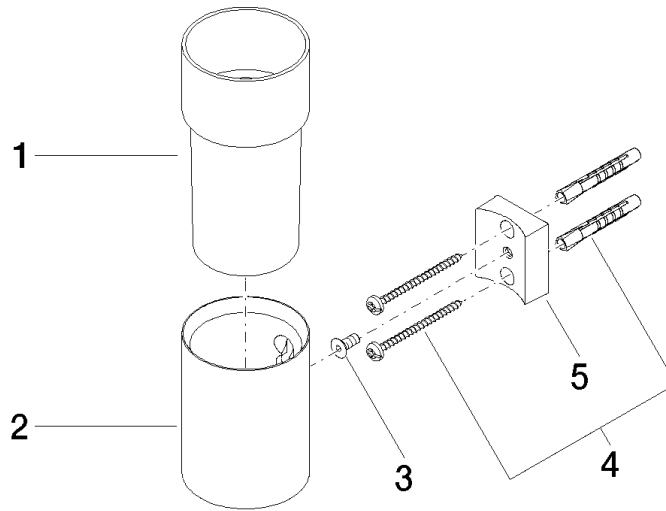

Glashalter Wandmodell - Champagne gebürstet (22kt Gold)

MEM

83 401 979

- Glas aus Kristallglas, matt
- Breite 60 mm
- Höhe 120 mm
- Ausladung 110 mm

Passt zu: MEM, CL.1, TARA, LISSÉ,
MADISON, VAIA, META, CYO

Empfohlenes Zubehör

Trinkglas -

08 90 00 008
82

83 401 979

mm [inches]

Produktversion ab 10/1/2023

Glashalter Wandmodell - Champagne gebürstet (22kt Gold)

MEM