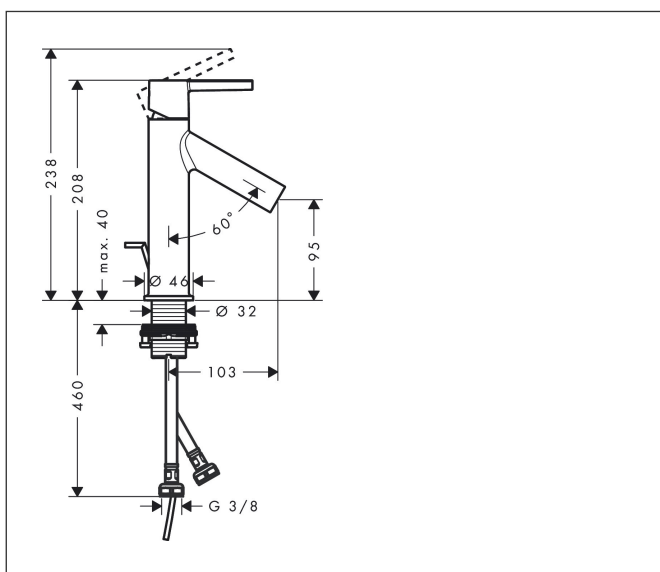

Merk	AXOR
Artikelnaam	AXOR Starck ééngreeps wastafelmengkraan 100 met rechte greep met PopUp trekwaste
Art.nr.	10001000
Oppervlakte	chrom
Netto prijs	354,41 EUR

Product foto

Kenmerken

- ComfortZone: 100
- voorsprong uitloop 103 mm
- uitloophoogte: 95 mm
- greepvariant: rechte greep
- vaste uitloop
- straalsoort: normale straal
- maximale doorstroomhoeveelheid bij 3 bar: 5 l/min
- keramisch kardoes
- pop-up afvoergarnituur G 1 1/4
- EU taxonomie: max 6l/min - draagt substantieel bij aan duurzaamheid

Maat tekeningen

Technologie

Straalsoorten

Certificaat

Merk AXOR
Artikelnaam **AXOR Starck** ééngreeps wastafelmengkraan 100 met rechte greep met PopUp trekwaste
Art.nr. 10001000
Oppervlakte chroom
Netto prijs 354,41 EUR

Stroomschema

Merk	AXOR
Artikelnaam	AXOR Starck ééngreeps wastafelmengkraan 100 met rechte greep met PopUp trekwaste
Art.nr.	10001000
Oppervlakte	chrom
Netto prijs	354,41 EUR

Explosietekening voor bouwjaar: >02/19

Merk	AXOR
Artikelnaam	AXOR Starck ééngreeps wastafelmengkraan 100 met rechte greep met PopUp trekwaste
Art.nr.	10001000
Oppervlakte	chroom
Netto prijs	354,41 EUR

Onderdelen voor bouwjaar: >02/19

Pos	Beschrijving	Art.nr.	Prijs
13	O-ring 34x4	98155000	3,12
12	montagesleutel	95290000	8,01
8	dichting	98865000	26,73
7	kardoes compl.	97685000	54,08
9	kardoesadapter	98866000	26,73
10	O-Ring 23x2,5	98183000	3,12
11	perlator M24x1 (5 l/min)	92386000	34,01
18	trekstang	97158000	21,22
16	aansluitslang 600 mm M8x0,75 G3/8	96510000	21,22
6	O-ring 24x2	98388000	3,12
5	moer	95178000	34,01
14	schachtbevestigingsset compl. (Ø 32)	13961000	21,22
15	stelring	97548000	3,12
4	afdekkap	98863000	42,22
3	greepstop	96762000	3,12
1	greep	92385000	42,22
17	O-ring 7x1,5	98422000	3,12
2	inbusschroef M6x8	98444000	3,12
b	schachtverlenging	13898000	66,87
a	afvoergarnituur	94139000	74,26