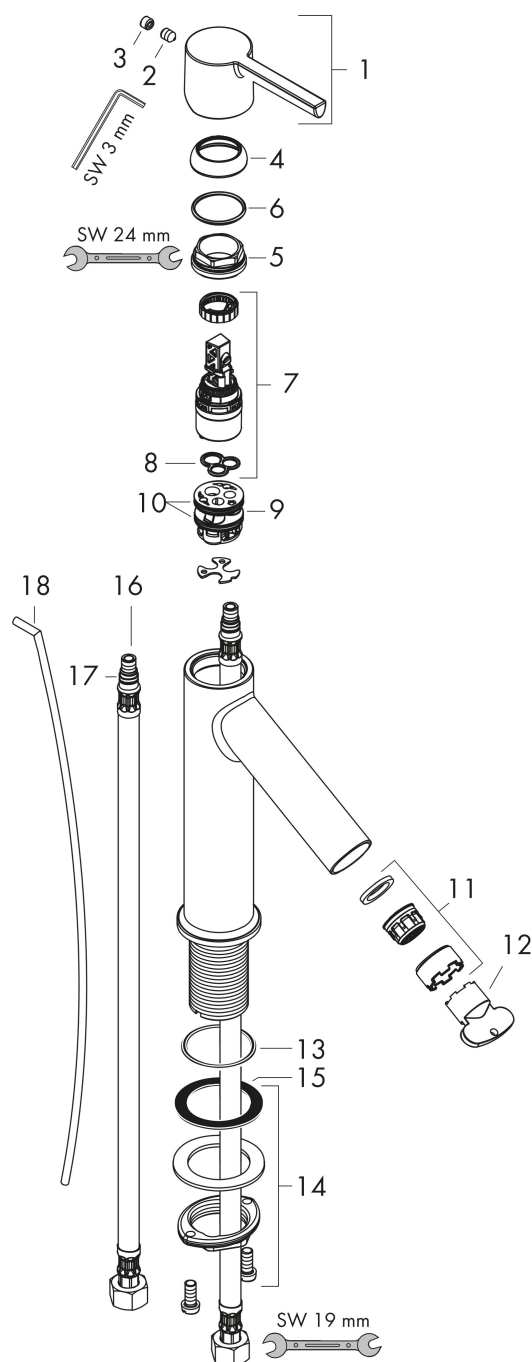

Merk	AXOR
Artikelnaam	AXOR Starck ééngreeps wastafelmengkraan 100 met rechte greep met PopUp trekwaste
Art.nr.	10001000
Oppervlakte	chrom
Netto prijs	354,41 EUR

Product foto

Kenmerken

- ComfortZone: 100
- voorsprong uitloop 103 mm
- uitloophoogte: 95 mm
- greepvariant: rechte greep
- vaste uitloop
- straalsoort: normale straal
- maximale doorstroomhoeveelheid bij 3 bar: 5 l/min
- keramisch kardoes
- pop-up afvoergarnituur G 1 1/4
- EU taxonomie: max 6l/min - draagt substantieel bij aan duurzaamheid

Maat tekeningen

Technologie

Straalsoorten

Certificaat

Merk AXOR
Artikelnaam **AXOR Starck** ééngreeps wastafelmengkraan 100 met rechte greep met PopUp trekwaste
Art.nr. 10001000
Oppervlakte chroom
Netto prijs 354,41 EUR

Stroomschema

Merk	AXOR
Artikelnaam	AXOR Starck ééngreeps wastafelmengkraan 100 met rechte greep met PopUp trekwaste
Art.nr.	10001000
Oppervlakte	chrom
Netto prijs	354,41 EUR

Explosietekening voor bouwjaar: >02/19

Merk	AXOR
Artikelnaam	AXOR Starck ééngreeps wastafelmengkraan 100 met rechte greep met PopUp trekwaste
Art.nr.	10001000
Oppervlakte	chroom
Netto prijs	354,41 EUR

Onderdelen voor bouwjaar: >02/19

Pos	Beschrijving	Art.nr.	Prijs
13	O-ring 34x4	98155000	3,12
12	montagesleutel	95290000	8,01
8	dichting	98865000	26,73
7	kardoes compl.	97685000	54,08
9	kardoesadapter	98866000	26,73
10	O-Ring 23x2,5	98183000	3,12
11	perlator M24x1 (5 l/min)	92386000	34,01
18	trekstang	97158000	21,22
16	aansluitslang 600 mm M8x0,75 G3/8	96510000	21,22
6	O-ring 24x2	98388000	3,12
5	moer	95178000	34,01
14	schachtbevestigingsset compl. (Ø 32)	13961000	21,22
15	stelring	97548000	3,12
4	afdekkap	98863000	42,22
3	greepstop	96762000	3,12
1	greep	92385000	42,22
17	O-ring 7x1,5	98422000	3,12
2	inbusschroef M6x8	98444000	3,12
b	schachtverlenging	13898000	66,87
a	afvoergarnituur	94139000	74,26