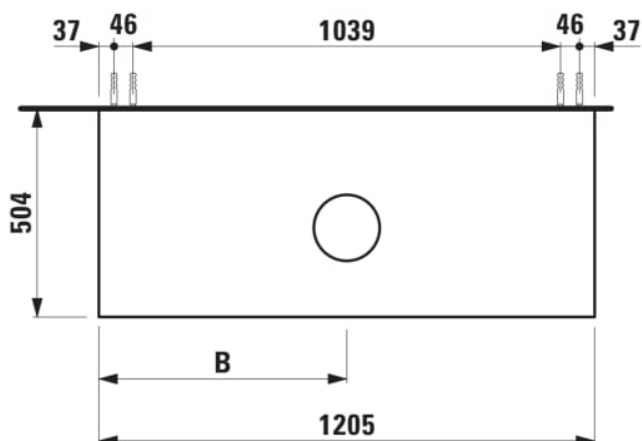

ARUN

Onderbouwkast 1205X504mm, 1 lade, cutout in het midden, Piasentina Grigio top

AFMETINGEN

Lengte	1205 mm
Breedte	505 mm
Hoogte	390 mm

KLEUR EN AFWERKING

	250 Licht eiken
---	-----------------

Deuren en laden combinatie : 1 lade

Materiaal : MDF

Netto gewicht / kg : 48,5

Positie wastafel : Centraal

Structuur meubelen : Lades

Systeem voor sluiten en openen : Softclose lades

Type installatie : Wandhangend

TECHNISCHE TEKENINGEN

TE COMBINEREN MET

Lade-indeling

H4925920970001

ARUN