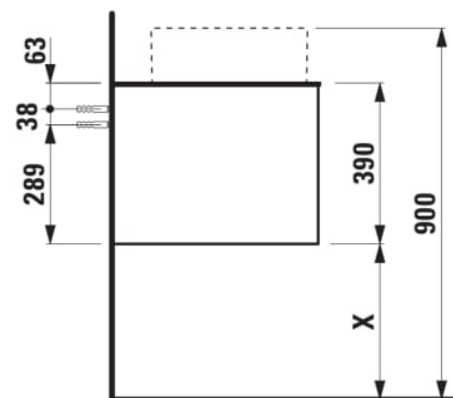

ARUN

Onderbouwkast 1205X504mm, 1 lade, cutout in het midden, Piasentina Grigio top

AFMETINGEN

Lengte	1205 mm
Breedte	505 mm
Hoogte	390 mm

KLEUR EN AFWERKING

	250 Licht eiken
---	-----------------

Deuren en laden combinatie : 1 lade

Materiaal : MDF

Netto gewicht / kg : 48,5

Positie wastafel : Centraal

Structuur meubelen : Lades

Systeem voor sluiten en openen : Softclose lades

Type installatie : Wandhangend

TECHNISCHE TEKENINGEN

TE COMBINEREN MET

Lade-indeling

H4925920970001

ARUN