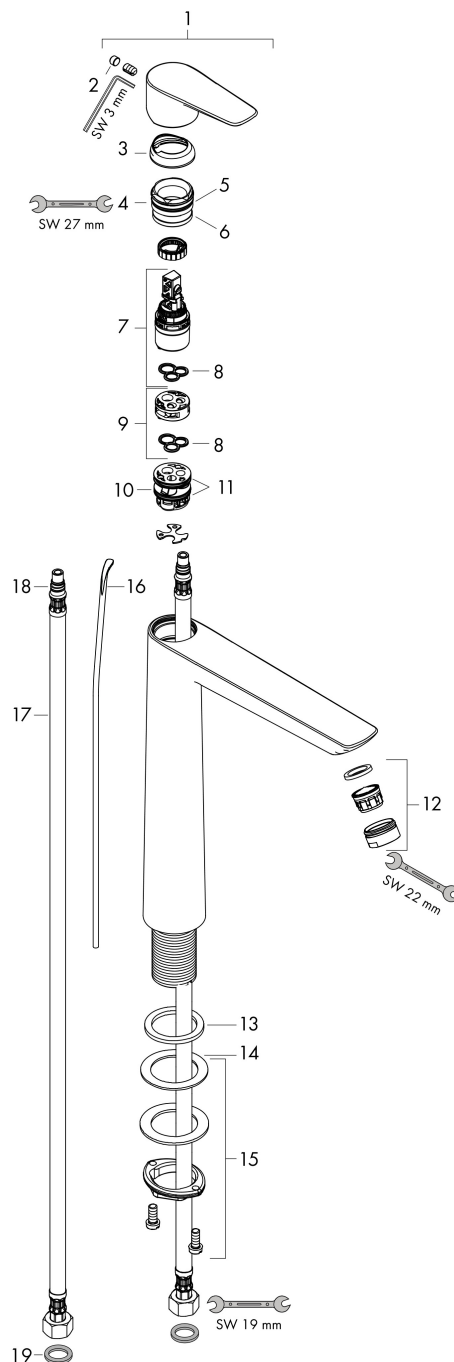

Merk	hansgrohe
Artikelnaam	Talis E ééngreeps wastafelmengkraan 240 met PopUp trekwaste
Art.nr.	71716140
Oppervlakte	Brushed Bronze
Netto prijs	466,98 EUR

Explosietekening voor bouwjaar: >07/19