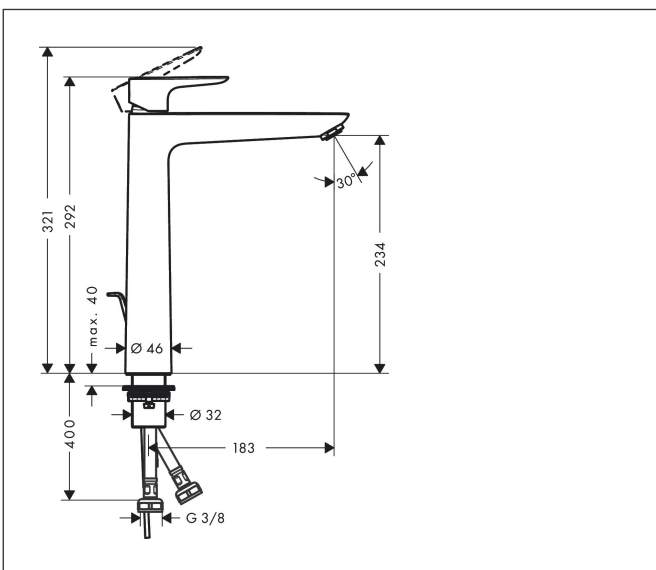

Merk hansgrohe  
 Artikelnaam **Talis E** ééngreeps wastafelmengkraan 240 met PopUp trekwaste  
 Art.nr. 71716140  
 Oppervlakte Brushed Bronze  
 Netto prijs 466,98 EUR

## Kenmerken

- ComfortZone: 240
- voorsprong uitloop 183 mm
- uitloophoogte: 234 mm
- greepvariant: rechte greep
- vaste uitloop
- straalsoort: normale straal
- maximale doorstroomhoeveelheid bij 3 bar: 5 l/min
- keramisch kardoes
- pop-up afvoergarnituur G 1¼
- materiaal afvoergarnituur: metaal
- inclusief extra lange hefboomarm 340 mm
- EU taxonomie: max 6l/min - draagt substantieel bij aan duurzaamheid

## Maat tekeningen