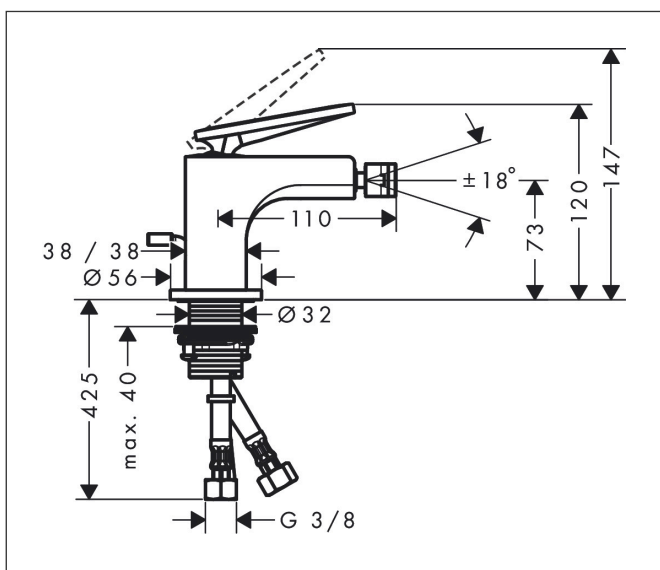

| | |
|-------------|--|
| Merk | AXOR |
| Artikelnaam | AXOR Citterio ééngreeps bidetkraan met rechte greep met PopUp trekwaste |
| Art.nr. | 39214000 |
| Oppervlakte | chrom |
| Netto prijs | 610,85 EUR |

Product foto

Kenmerken

- ééngreeps bidetmengkraan, afvoergarnituur
- voorsprong uitloop 110 mm
- uitloophoogte: 73 mm
- perlator met kogelgewricht
- straalsoort: laminaire straal
- maximale doorstroomhoeveelheid bij 3 bar: 7,2 l/min
- keramisch kardoes
- pop-up afvoergarnituur G 1¼

Maat tekeningen

Certificaat

Merk AXOR
Artikelnaam **AXOR Citterio** ééngreeps bidetkraan met rechte greep met PopUp trekwaste
Art.nr. 39214000
Oppervlakte chroom
Netto prijs 610,85 EUR

Stroomschema

| | |
|-------------|--|
| Merk | AXOR |
| Artikelnaam | AXOR Citterio ééngreeps bidetkraan met rechte greep met PopUp trekwaste |
| Art.nr. | 39214000 |
| Oppervlakte | chrom |
| Netto prijs | 610,85 EUR |

Explosietekening voor bouwjaar: >04/21

| | |
|-------------|--|
| Merk | AXOR |
| Artikelnaam | AXOR Citterio ééngreeps bidetkraan met rechte greep met PopUp trekwaste |
| Art.nr. | 39214000 |
| Oppervlakte | chroom |
| Netto prijs | 610,85 EUR |