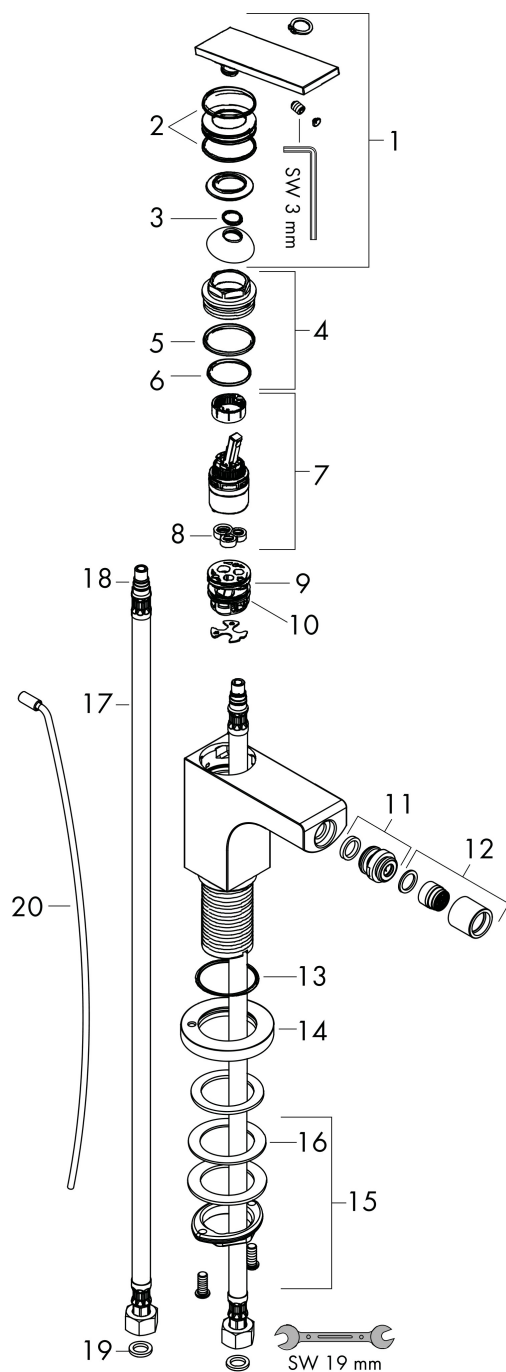

Product foto

Kenmerken

- ééngreeps bidetmengkraan, afvoergarnituur
- voorsprong uitloop 110 mm
- uitloophoogte: 73 mm
- perlator met kogelgewricht
- straalsoort: laminaire straal
- maximale doorstroomhoeveelheid bij 3 bar: 7,2 l/min
- keramisch kardoes
- pop-up afvoergarnituur G 1¼

Maat tekeningen

Certificaat

Merk AXOR
Artikelnaam **AXOR Citterio** ééngreeps bidetkraan met rechte greep met PopUp trekwaste
Art.nr. 39214000
Oppervlakte chroom
Netto prijs 610,85 EUR

Stroomschema

| | |
|-------------|--|
| Merk | AXOR |
| Artikelnaam | AXOR Citterio ééngreeps bidetkraan met rechte greep met PopUp trekwaste |
| Art.nr. | 39214000 |
| Oppervlakte | chrom |
| Netto prijs | 610,85 EUR |

Explosietekening voor bouwjaar: >04/21

| | |
|-------------|--|
| Merk | AXOR |
| Artikelnaam | AXOR Citterio ééngreeps bidetkraan met rechte greep met PopUp trekwaste |
| Art.nr. | 39214000 |
| Oppervlakte | chroom |
| Netto prijs | 610,85 EUR |