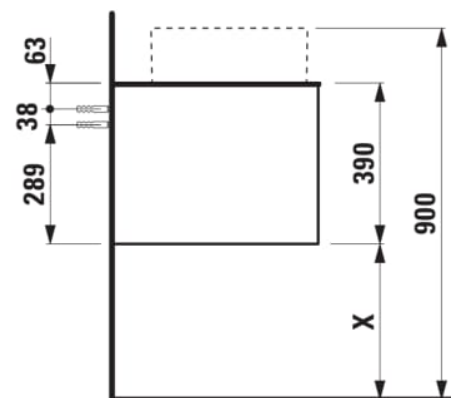

DESSINS TECHNIQUES