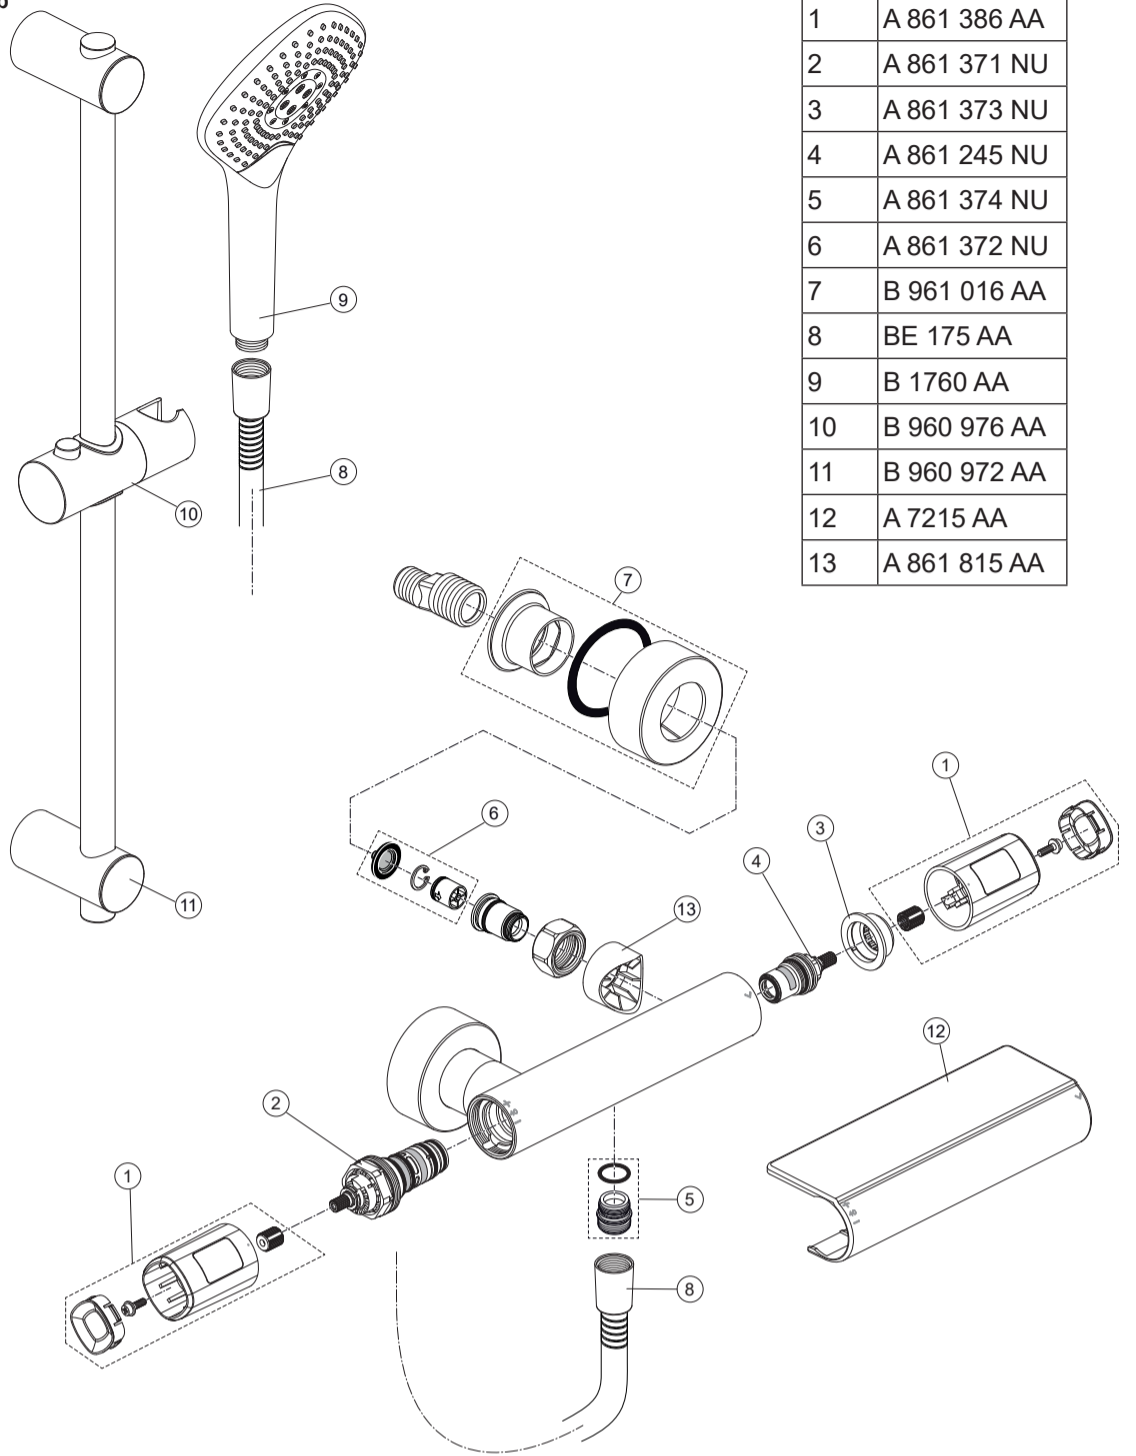

Spare Parts / Ersatzteile / Pièces de recharge / Pezzi di Ricambio / Piezas de requesto /  
 Parte de reposição / Reserveonderdelen / Reservdelar / Reservedeler / Varaosat /  
 Vraosat / Varahlutir / Ανταλλακτικά / Yedek Parçalar / Náhradní díly / Náhradné diely /  
 Nadomestni deli / Резервни части / Запчасти / Części Zapasowe / Piese de schimb /  
 Rendelhető alkatrészek / Запасні частини / Reservni delovi / Резервни делови /  
 Резервни делови / Atsarginių dalių / Tellitavad varuosad / Rezervju daļi

Pos.	Part No.
1	A 861 386 AA
2	A 861 371 NU
3	A 861 373 NU
4	A 861 245 NU
5	A 861 374 NU
6	A 861 372 NU
7	B 961 016 AA
8	BE 175 AA
9	B 1760 AA
10	B 960 976 AA
11	B 960 972 AA
12	A 7215 AA
13	A 861 815 AA

  
**Ideal Standard**

**CERATHERM T100**  
 A 7234 .. A7235 ..

0724 / A 868 568  
 Made in Germany

A 7235 ..

A 7234 ..

Ideal Standard International NV  
 Corporate Village – Gent Building  
 Da Vincilaan 2  
 1935 Zaventem  
 Belgium  
<https://www.idealstandard.com>