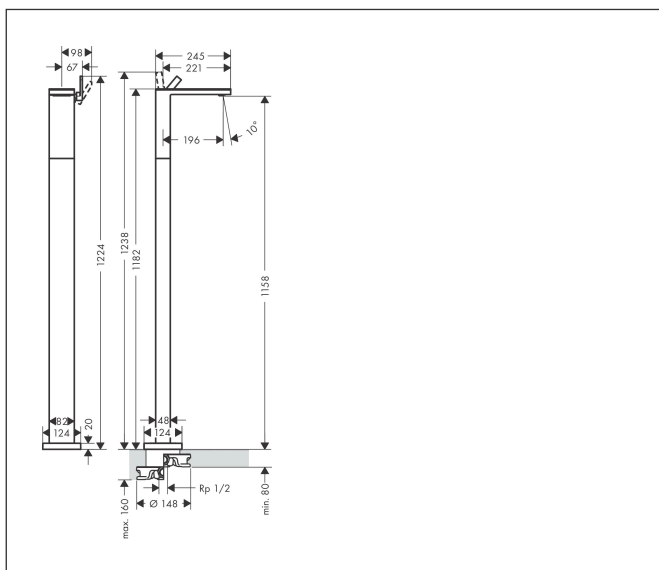

Maat tekeningen