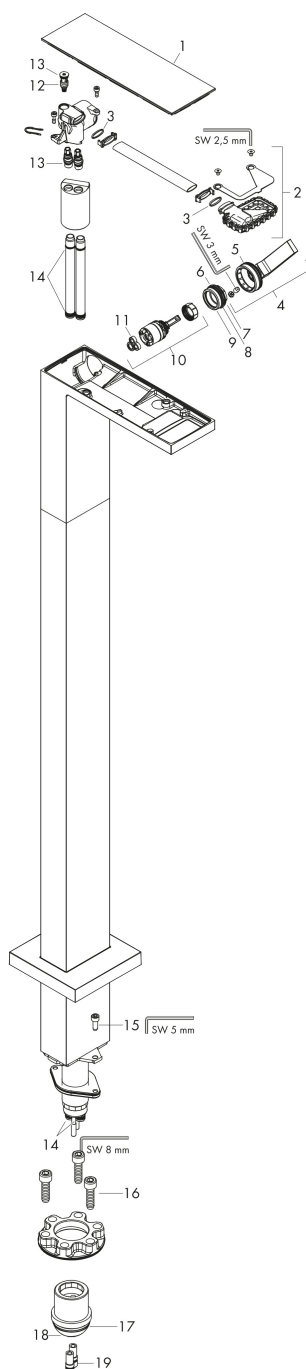

GERMAN
DESIGN
AWARD
WINNER
2019

INNOVATIVE
INTERIOR
best of best

Product foto

Kenmerken

- voorsprong uitloop 196 mm
- uitloophoogte: 1158 mm
- greepvariant: rechte greep
- glasplaat van veiligheidsglas
- straalsoort: PowderRain
- maximale doorstroomhoeveelheid bij 3 bar: 5 l/min
- keramisch kardoes
- push-open afvoergarnituur G 1¼
- EU taxonomie: max 6l/min - draagt substantieel bij aan duurzaamheid

Maat tekeningen

Technologie

Merk AXOR
Artikelnaam **AXOR MyEdition** ééngreeps wastafelmengkraan vloergemonteerd met afvoerplug/spiegelglas
Art.nr. 47040000
Oppervlakte chroom/spiegelglas
Netto prijs 2.207,81 EUR

Benodigde onderdelen

Product foto	Artikelnaam	Art.nr.	Prijs
	hansgrohe Inbouwdeel voor vrijstaande badkranen	10452180	589,57

Merk AXOR
 Artikelnaam **AXOR MyEdition** ééngreeps wastafelmengkraan vloergemonteerd met afvoerplug/spiegelglas
 Art.nr. 47040000
 Oppervlakte chroom/spiegelglas
 Netto prijs 2.207,81 EUR

Stroomschema

Merk	AXOR
Artikelnaam	AXOR MyEdition ééngreeps wastafelmengkraan vloergemonteerd met afvoerplug/spiegelglas
Art.nr.	47040000
Oppervlakte	chromm/spiegelglas
Netto prijs	2.207,81 EUR

Explosietekening voor bouwjaar: >10/18