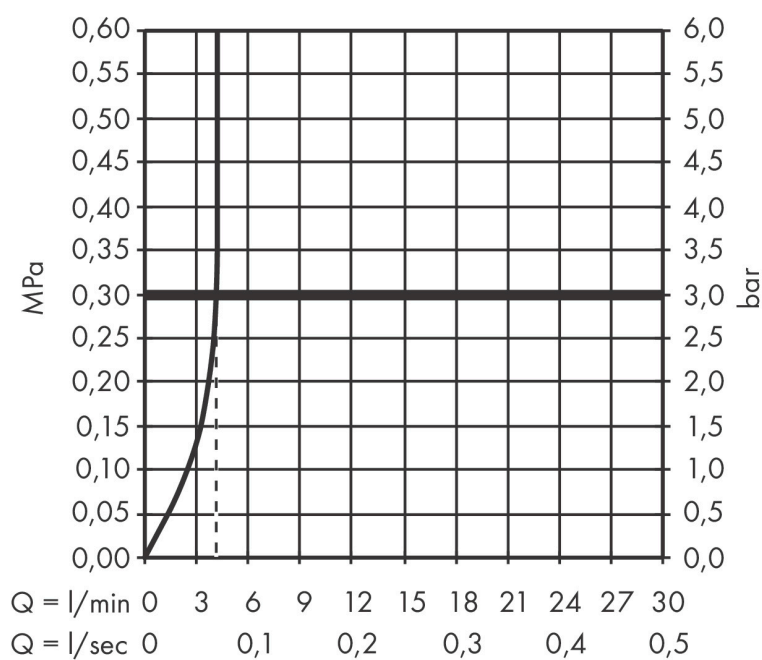

Merk AXOR
Artikelnaam **AXOR MyEdition** ééngreeps wastafelmengkraan vloergemonteerd met afvoerplug/spiegelglas
Art.nr. 47040000
Oppervlakte chroom/spiegelglas
Netto prijs 2.207,81 EUR

Stroomschema