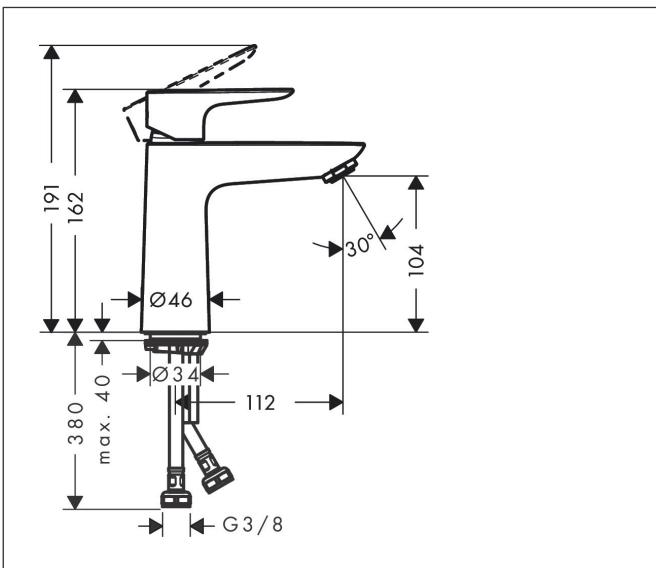

Merk hansgrohe
 Artikelnaam **Talis E** ééngreeps wastafelmengkraan 110 CoolStart zonder afvoer
 Art.nr. 71714700
 Oppervlakte mat wit
 Netto prijs 260,39 EUR

Product foto

Kenmerken

- ComfortZone: 110
- voorsprong uitloop 112 mm
- uitloophoogte: 104 mm
- greepvariant: rechte greep
- vaste uitloop
- straalsoort: normale straal
- maximale doorstroomhoeveelheid bij 3 bar: 5 l/min
- keramisch kardoes
- koud water met de greep in de middenpositie, bespaart energie en kosten
- EU taxonomie: max 6l/min - draagt substantieel bij aan duurzaamheid

Maat tekeningen

Technologie

Straalsoorten

Merk hansgrohe
 Artikelnaam **Talis E** ééngreeps wastafelmengkraan 110 CoolStart zonder afvoer
 Art.nr. 71714700
 Oppervlakte mat wit
 Netto prijs 260,39 EUR

Stroomschema

Merk	hansgrohe
Artikelnaam	Talis E ééngreeps wastafelmengkraan 110 CoolStart zonder afvoer
Art.nr.	71714700
Oppervlakte	mat wit
Netto prijs	260,39 EUR

Explosietekening voor bouwjaar: >06/20

Merk	hansgrohe
Artikelnaam	Talis E ééngreeps wastafelmengkraan 110 CoolStart zonder afvoer
Art.nr.	71714700
Oppervlakte	mat wit
Netto prijs	260,39 EUR

Onderdelen voor bouwjaar: >06/20

Pos	Beschrijving	Art.nr.	Prijs
1	greep	92688700	63,34
2	greepstop	95704000	3,12
3	afdekkap	92625700	40,14
4	moer	92689000	21,22
5	O-ring 25x1,5	98146000	4,99
6	O-ring 27x1,5	92527000	8,01
7	kardoes compl.	97685000	54,08
8	dichting	98865000	26,73
9	kardoesadapter	92628000	17,26
10	kardoesadapter	95975000	8,01
11	O-ring 23x2	98398000	3,12
12	perlator M24x1 (5 l/min)	13185700	25,90
13	schroef M8 x 68	97736000	4,99
14	dichting Ø 42	98722000	4,99
15	schachtbevestigingsset compl.	96016000	26,73
16	aansluitslang 450 mm M8x0,75 G3/8	97206000	26,73
17	O-ring 6,6x1,6	93019000	3,12