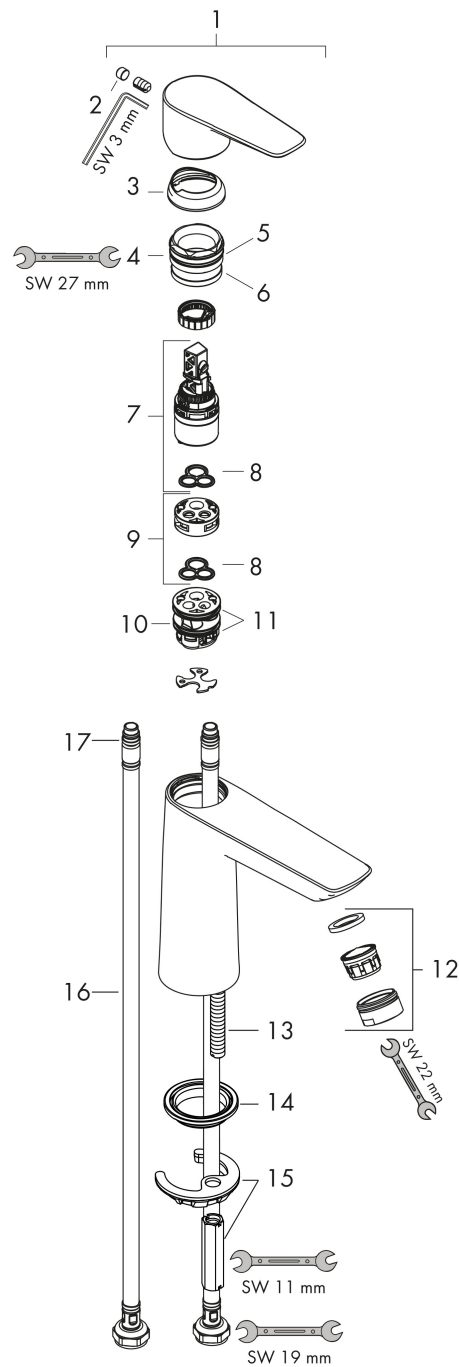

Merk hansgrohe
 Artikelnaam **Talis E** ééngreeps wastafelmengkraan 110 CoolStart zonder afvoer
 Art.nr. 71714700
 Oppervlakte mat wit
 Netto prijs 260,39 EUR

Product foto

Kenmerken

- ComfortZone: 110
- voorsprong uitloop 112 mm
- uitloophoogte: 104 mm
- greepvariant: rechte greep
- vaste uitloop
- straalsoort: normale straal
- maximale doorstroomhoeveelheid bij 3 bar: 5 l/min
- keramisch kardoes
- koud water met de greep in de middenpositie, bespaart energie en kosten
- EU taxonomie: max 6l/min - draagt substantieel bij aan duurzaamheid

Maat tekeningen

Technologie

Straalsoorten

Merk hansgrohe
 Artikelnaam **Talis E** ééngreeps wastafelmengkraan 110 CoolStart zonder afvoer
 Art.nr. 71714700
 Oppervlakte mat wit
 Netto prijs 260,39 EUR

Stroomschema

Merk	hansgrohe
Artikelnaam	Talis E ééngreeps wastafelmengkraan 110 CoolStart zonder afvoer
Art.nr.	71714700
Oppervlakte	mat wit
Netto prijs	260,39 EUR

Explosietekening voor bouwjaar: >06/20

Merk	hansgrohe
Artikelnaam	Talis E ééngreeps wastafelmengkraan 110 CoolStart zonder afvoer
Art.nr.	71714700
Oppervlakte	mat wit
Netto prijs	260,39 EUR

Onderdelen voor bouwjaar: >06/20

Pos	Beschrijving	Art.nr.	Prijs
1	greep	92688700	63,34
2	greepstop	95704000	3,12
3	afdekkap	92625700	40,14
4	moer	92689000	21,22
5	O-ring 25x1,5	98146000	4,99
6	O-ring 27x1,5	92527000	8,01
7	kardoes compl.	97685000	54,08
8	dichting	98865000	26,73
9	kardoesadapter	92628000	17,26
10	kardoesadapter	95975000	8,01
11	O-ring 23x2	98398000	3,12
12	perlator M24x1 (5 l/min)	13185700	25,90
13	schroef M8 x 68	97736000	4,99
14	dichting Ø 42	98722000	4,99
15	schachtbevestigingsset compl.	96016000	26,73
16	aansluitslang 450 mm M8x0,75 G3/8	97206000	26,73
17	O-ring 6,6x1,6	93019000	3,12