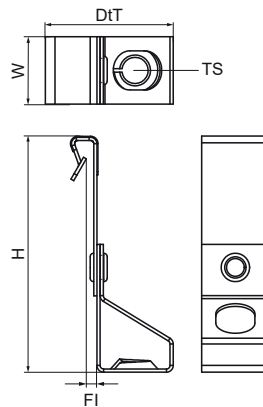

Walraven Britclips® PHV ICT

(J4060)

Voor verticale flenzen

Voordelen & kenmerken

- Voor bevestiging aan verticale flenzen
- met draadstanghouder (draadstang in hoogte verstelbaar d.m.v. schroeven)
- Materiaal: verenstaal (type CS70)
- oppervlaktebehandeling: Delta-Tone 9000 (480 uur)

Productnummer	Flens	Schroefdraad maat	Totale hoogte	Totale breedte	Totale diepte	Max. toegestane belasting Faz
Referentie letter	FI	TS	H	W	DtT	Fa,z
Eenheid beschrijving	mm		mm	mm	mm	N
57420605	1-5	M6	35	19	68	650
57420805	1-5	M8	35	19	68	700