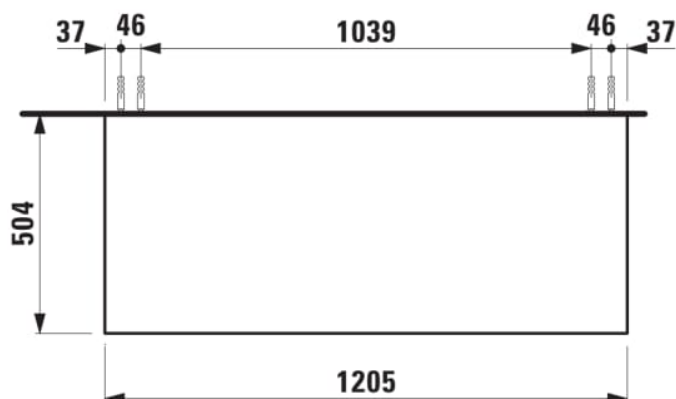

ARUN

Meuble bas 1205X504mm, 1 tiroir, dessus Piasentina Grigio

DIMENSIONS

Longueur	1205 mm
Largeur	505 mm
Hauteur	390 mm

COULEUR ET FINITION

630 Noce canaletto (Placage de bois véritable) / Verre blanc

Combinaison des portes et des tiroirs : 1 Tiroir

Poids net / kg : 48,5

Matériau : MDF

Structure du meuble : Tiroirs

Système d'ouverture et de fermeture : Tiroirs avec fermeture amortie

Type d'installation : Suspendu

DESSINS TECHNIQUES

COMPATIBLE AVEC

Organisateur de tiroir "H"
en verre fumé