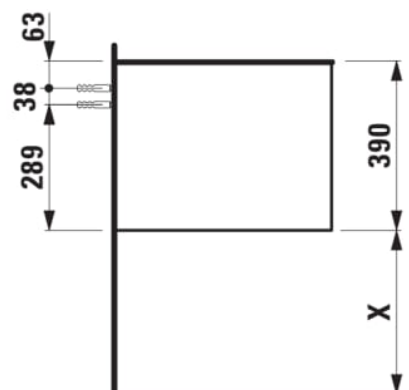

ARUN

Meuble bas 1205X504mm, 1 tiroir, dessus Piasentina Grigio

DIMENSIONS

Longueur	1205 mm
Largeur	505 mm
Hauteur	390 mm

COULEUR ET FINITION

630 Noce canaletto (Placage de bois véritable) / Verre blanc

Combinaison des portes et des tiroirs : 1 Tiroir

Poids net / kg : 48,5

Matériau : MDF

Structure du meuble : Tiroirs

Système d'ouverture et de fermeture : Tiroirs avec fermeture amortie

Type d'installation : Suspendu

DESSINS TECHNIQUES

COMPATIBLE AVEC

Organisateur de tiroir "H"
en verre fumé