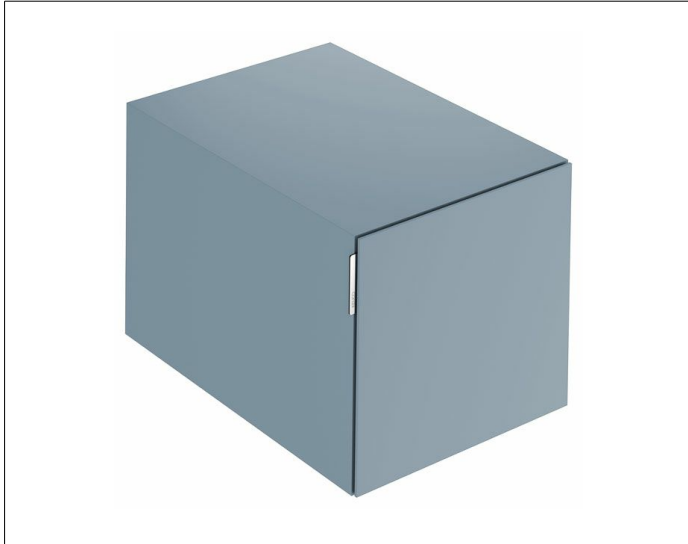

EDITION 11 ART

32541530401 Sideboard

PRODUKT

ZEICHNUNG

OBERFLÄCHE

blue satin

ABMESSUNG

400 x 350 x 490