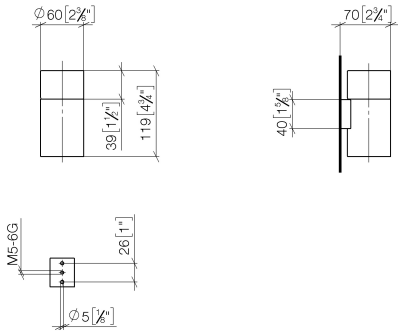

Glashalter Wandmodell - Bronze gebürstet

MEM

83 401 979

- Glas aus Kristallglas, matt
- Breite 60 mm
- Höhe 120 mm
- Ausladung 110 mm

Passt zu: MEM, CL.1, TARA, LISSÉ,
MADISON, VAIA, META, CYO

| | | |
|--|---------------------------------|---------------|
|  | Bronze gebürstet | 83 401 979-42 |
|  | Chrom | 83 401 979-00 |
|  | Platin gebürstet | 83 401 979-06 |
|  | Platin | 83 401 979-08 |
|  | Messing (23kt Gold) | 83 401 979-09 |
|  | Dark Chrome | 83 401 979-19 |
|  | Light Gold | 83 401 979-26 |
|  | Light Gold gebürstet | 83 401 979-27 |
|  | Messing gebürstet (23kt Gold) | 83 401 979-28 |
|  | Schwarz matt | 83 401 979-33 |
|  | Champagne gebürstet (22kt Gold) | 83 401 979-46 |
|  | Champagne (22kt Gold) | 83 401 979-47 |
|  | Chrom gebürstet | 83 401 979-93 |
|  | Dark Platinum gebürstet | 83 401 979-99 |

83 401 979

mm [inches]

83 401 979

Produktversion von 10/1/2023

Ersatzteile für die
anderen
Oberflächenvarianten
finden Sie hier:
Chrom

Glashalter Wandmodell - Bronze gebürstet

MEM

83 401 979