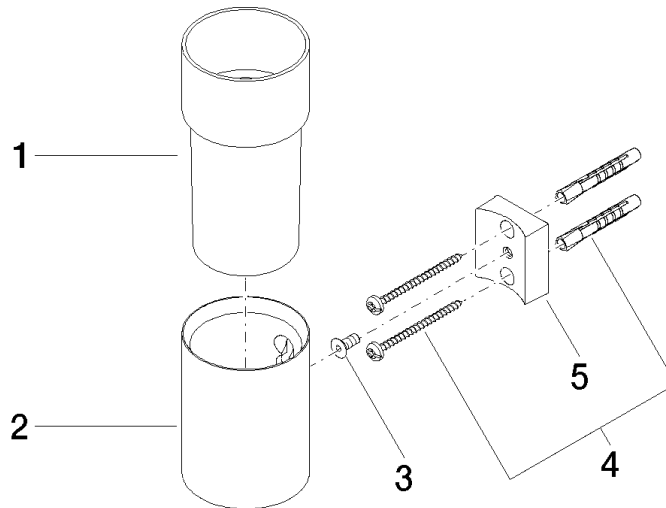

Glashalter Wandmodell - Bronze gebürstet

MEM

83 401 979

- Glas aus Kristallglas, matt
- Breite 60 mm
- Höhe 120 mm
- Ausladung 110 mm

Passt zu: MEM, CL.1, TARA, LISSÉ,
MADISON, VAIA, META, CYO

| | | |
|--|---------------------------------|---------------|
|  | Bronze gebürstet | 83 401 979-42 |
|  | Chrom | 83 401 979-00 |
|  | Platin gebürstet | 83 401 979-06 |
|  | Platin | 83 401 979-08 |
|  | Messing (23kt Gold) | 83 401 979-09 |
|  | Dark Chrome | 83 401 979-19 |
|  | Light Gold | 83 401 979-26 |
|  | Light Gold gebürstet | 83 401 979-27 |
|  | Messing gebürstet (23kt Gold) | 83 401 979-28 |
|  | Schwarz matt | 83 401 979-33 |
|  | Champagne gebürstet (22kt Gold) | 83 401 979-46 |
|  | Champagne (22kt Gold) | 83 401 979-47 |
|  | Chrom gebürstet | 83 401 979-93 |
|  | Dark Platinum gebürstet | 83 401 979-99 |

83 401 979

mm [inches]

83 401 979

Produktversion von 10/1/2023

Ersatzteile für die
anderen
Oberflächenvarianten
finden Sie hier:
Chrom

Glashalter Wandmodell - Bronze gebürstet

MEM

83 401 979