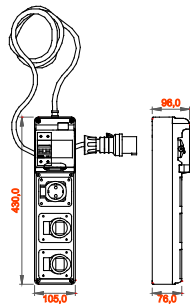

DIMENSIONAL

TECHNICAL SYMBOLOGY

EN 61439-4 (ACS)

UV-bestendigheid (EN 62208)

IP

IP65

IK

IK09

GWT

650 °C

70 °C

II

STANDARDS/APPROVALS

GEWISS S.p.A. Via Domenico Bosatelli 1
24069 Cenate Sotto - Bergamo - Italy
tel. +39 035 94 61 11 fax +39 035 94 69 09

www.gewiss.com
sat@gewiss.com
Last update 10/03/2026

Data, measures, designs and pictures are shown only as informative purposes, and could be changed without previous notice