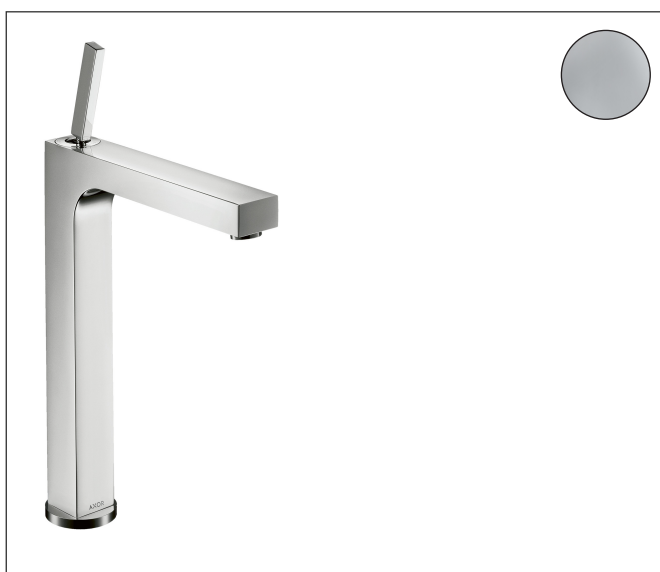

|             |   |
|-------------|---|
| Merk        | AXOR  |
| Artikelnaam | <b>AXOR Citterio</b> ééngreeps wastafelmengkraan 280 met pingreep met PopUp trekwaste |
| Art.nr.     | 39020000  |
| Oppervlakte | chrom   |
| Netto prijs | 1.272,72 EUR  |

## Product foto

## Kenmerken

- ComfortZone: 280
- voorsprong uitloop 201 mm
- uitloophoogte: 277 mm
- greepvariant: Met pingreep
- vaste uitloop
- straalsoort: normale straal
- maximale doorstroomhoeveelheid bij 3 bar: 5 l/min
- keramisch kardoes
- pop-up afvoergarnituur G 1 ¼
- EU taxonomie: max 6l/min - draagt substantieel bij aan duurzaamheid

## Straalsoorten

Merk AXOR  
 Artikelnaam **AXOR Citterio** ééngreeps wastafelmengkraan 280 met pingreep met PopUp  
 trekwaste  
 Art.nr. 39020000  
 Oppervlakte chroom  
 Netto prijs 1.272,72 EUR