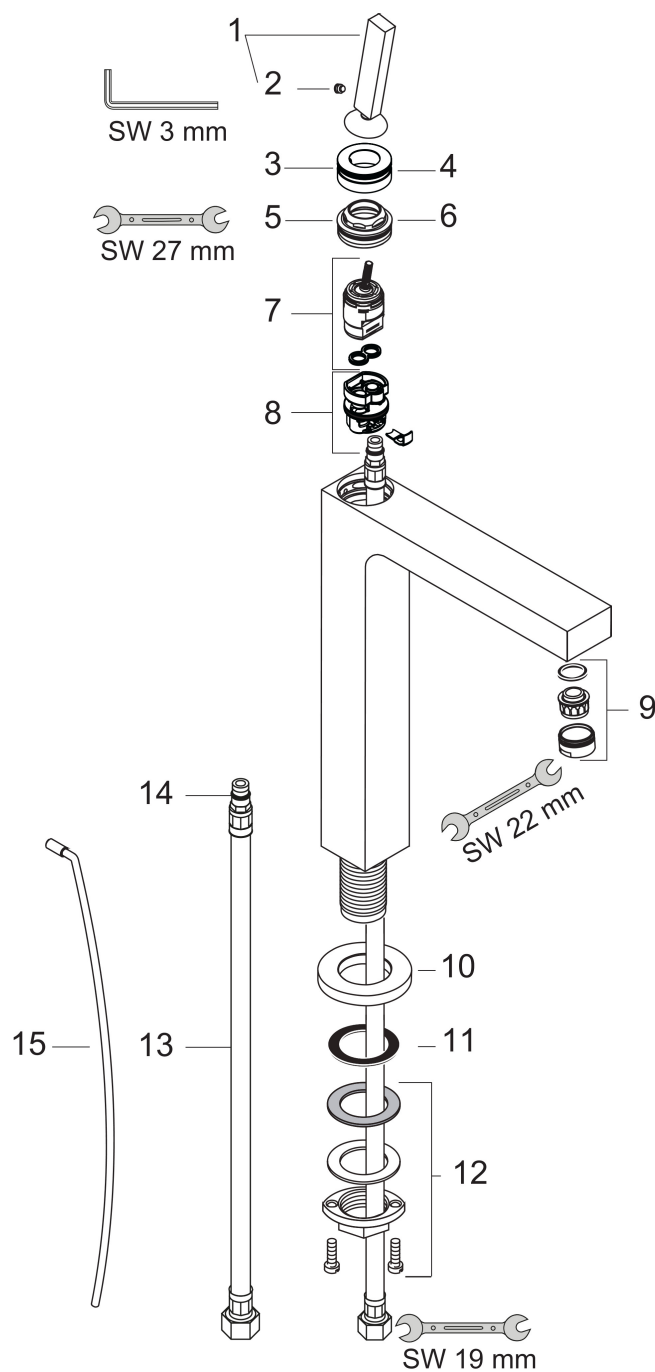

Merk	AXOR
Artikelnaam	AXOR Citterio ééngreeps wastafelmengkraan 280 met pingreep met PopUp trekwaste
Art.nr.	39020000
Oppervlakte	chrom
Netto prijs	1.272,72 EUR

Explosietekening voor bouwjaar: >10/10