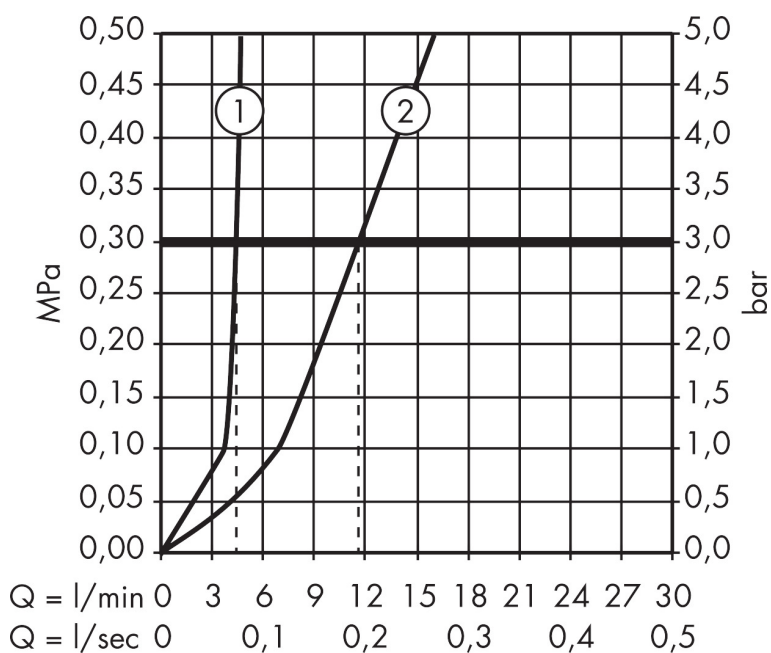

Merk AXOR
Artikelnaam **AXOR Citterio** ééngreeps wastafelmengkraan 280 met pingreep met PopUp
trekwaste
Art.nr. 39020000
Oppervlakte chroom
Netto prijs 1.272,72 EUR

Stroomschema

- 1 With flow limiter
- 2 Zonder doorstroombgrenzer