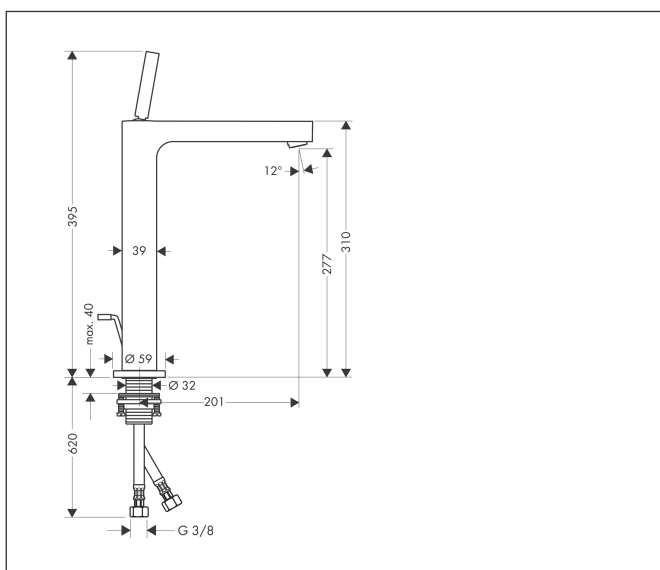

|             |   |
|-------------|---|
| Merk        | AXOR  |
| Artikelnaam | <b>AXOR Citterio</b> ééngreeps wastafelmengkraan 280 met pingreep met PopUp trekwaste |
| Art.nr.     | 39020000  |
| Oppervlakte | chrom   |
| Netto prijs | 1.272,72 EUR  |

## Kenmerken

- ComfortZone: 280
- voorsprong uitloop 201 mm
- uitloophoogte: 277 mm
- greepvariant: Met pingreep
- vaste uitloop
- straalsoort: normale straal
- maximale doorstroomhoeveelheid bij 3 bar: 5 l/min
- keramisch kardoes
- pop-up afvoergarnituur G 1 ¼
- EU taxonomie: max 6l/min - draagt substantieel bij aan duurzaamheid

## Maat tekeningen