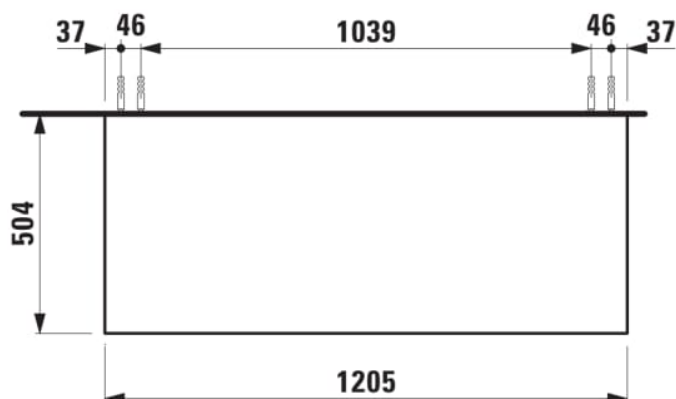

ARUN

Meuble bas 1205X504mm, 1 tiroir, dessus Piasentina Grigio

DIMENSIONS

Longueur	1205 mm
Largeur	505 mm
Hauteur	390 mm

COULEUR ET FINITION

 250 Chêne clair

Combinaison des portes et des tiroirs : 1 Tiroir

Poids net / kg : 48,5

Matériau : MDF

Structure du meuble : Tiroirs

Système d'ouverture et de fermeture : Tiroirs avec fermeture amortie

Type d'installation : Suspendu

DESSINS TECHNIQUES

COMPATIBLE AVEC

Organisateur de tiroir "H"
en verre fumé