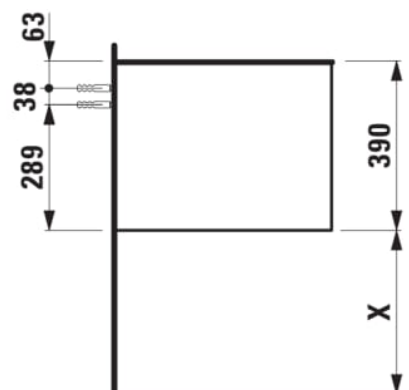

ARUN

Meuble bas 1205X504mm, 1 tiroir, dessus Piasentina Grigio

DIMENSIONS

Longueur	1205 mm
Largeur	505 mm
Hauteur	390 mm

COULEUR ET FINITION

 250 Chêne clair

Combinaison des portes et des tiroirs : 1 Tiroir

Poids net / kg : 48,5

Matériau : MDF

Structure du meuble : Tiroirs

Système d'ouverture et de fermeture : Tiroirs avec fermeture amortie

Type d'installation : Suspendu

DESSINS TECHNIQUES

COMPATIBLE AVEC

Organisateur de tiroir "H"
en verre fumé